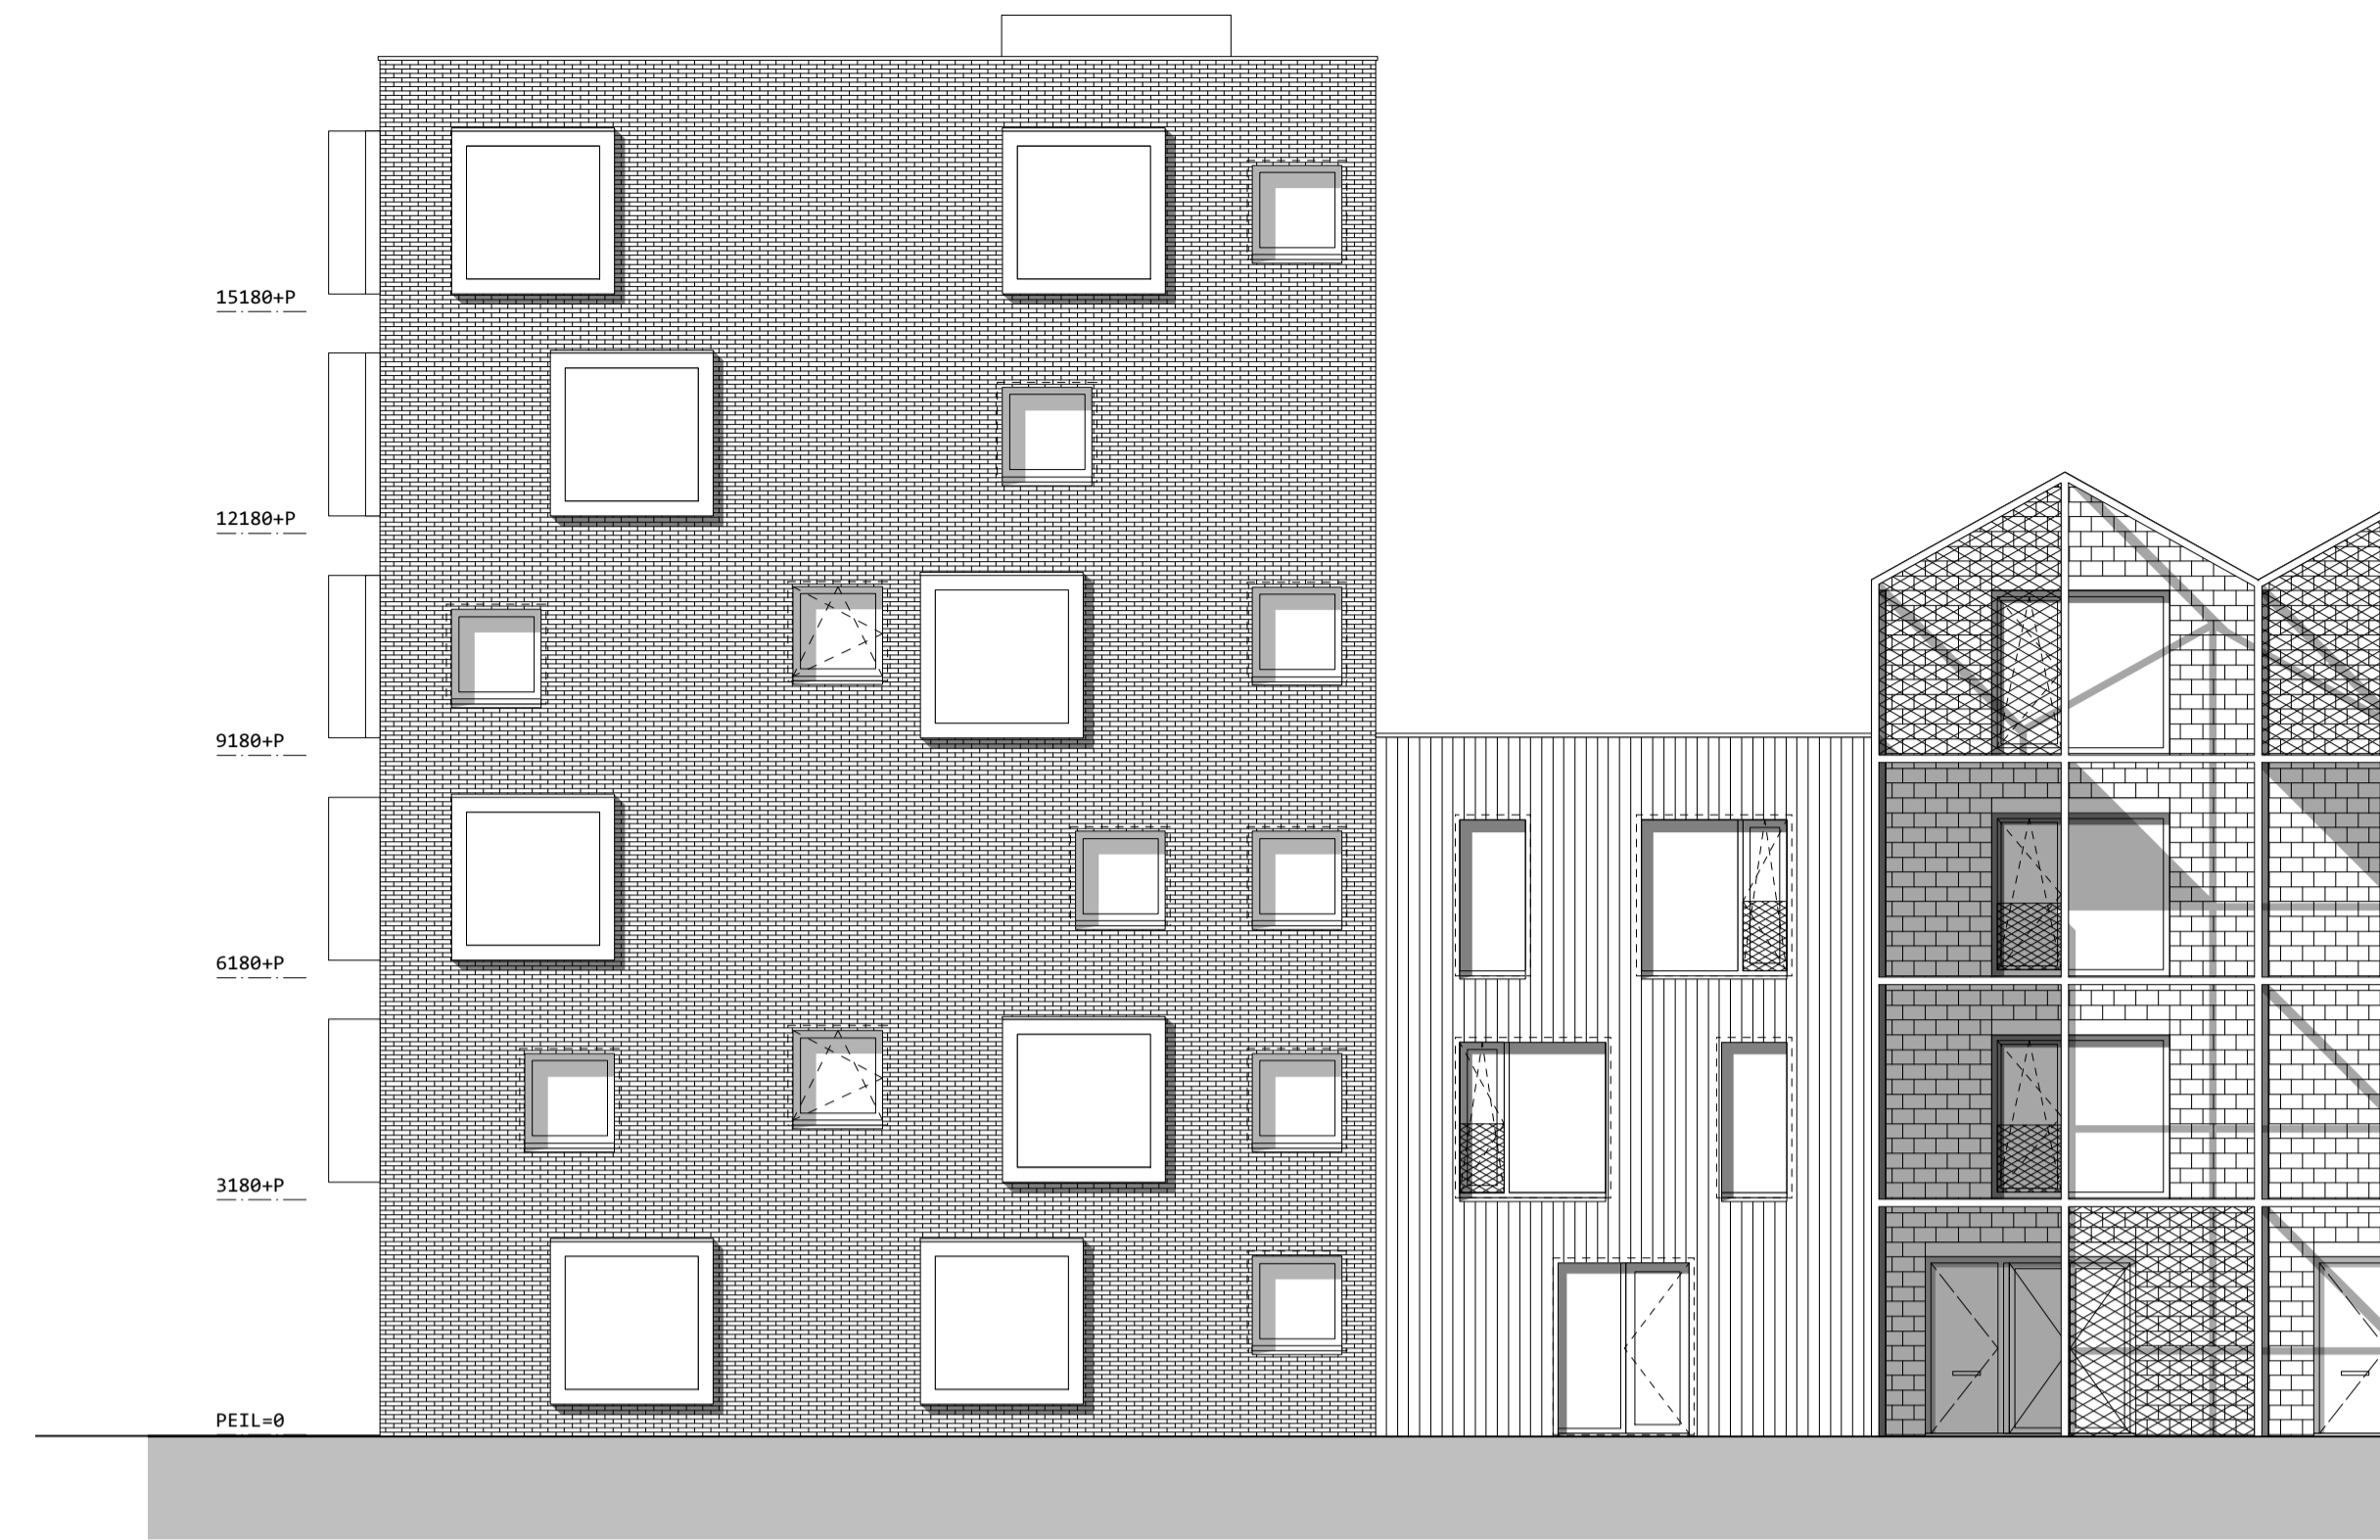

straatgevel

tuingevel

langsdoorsnede

situatie 1:1000