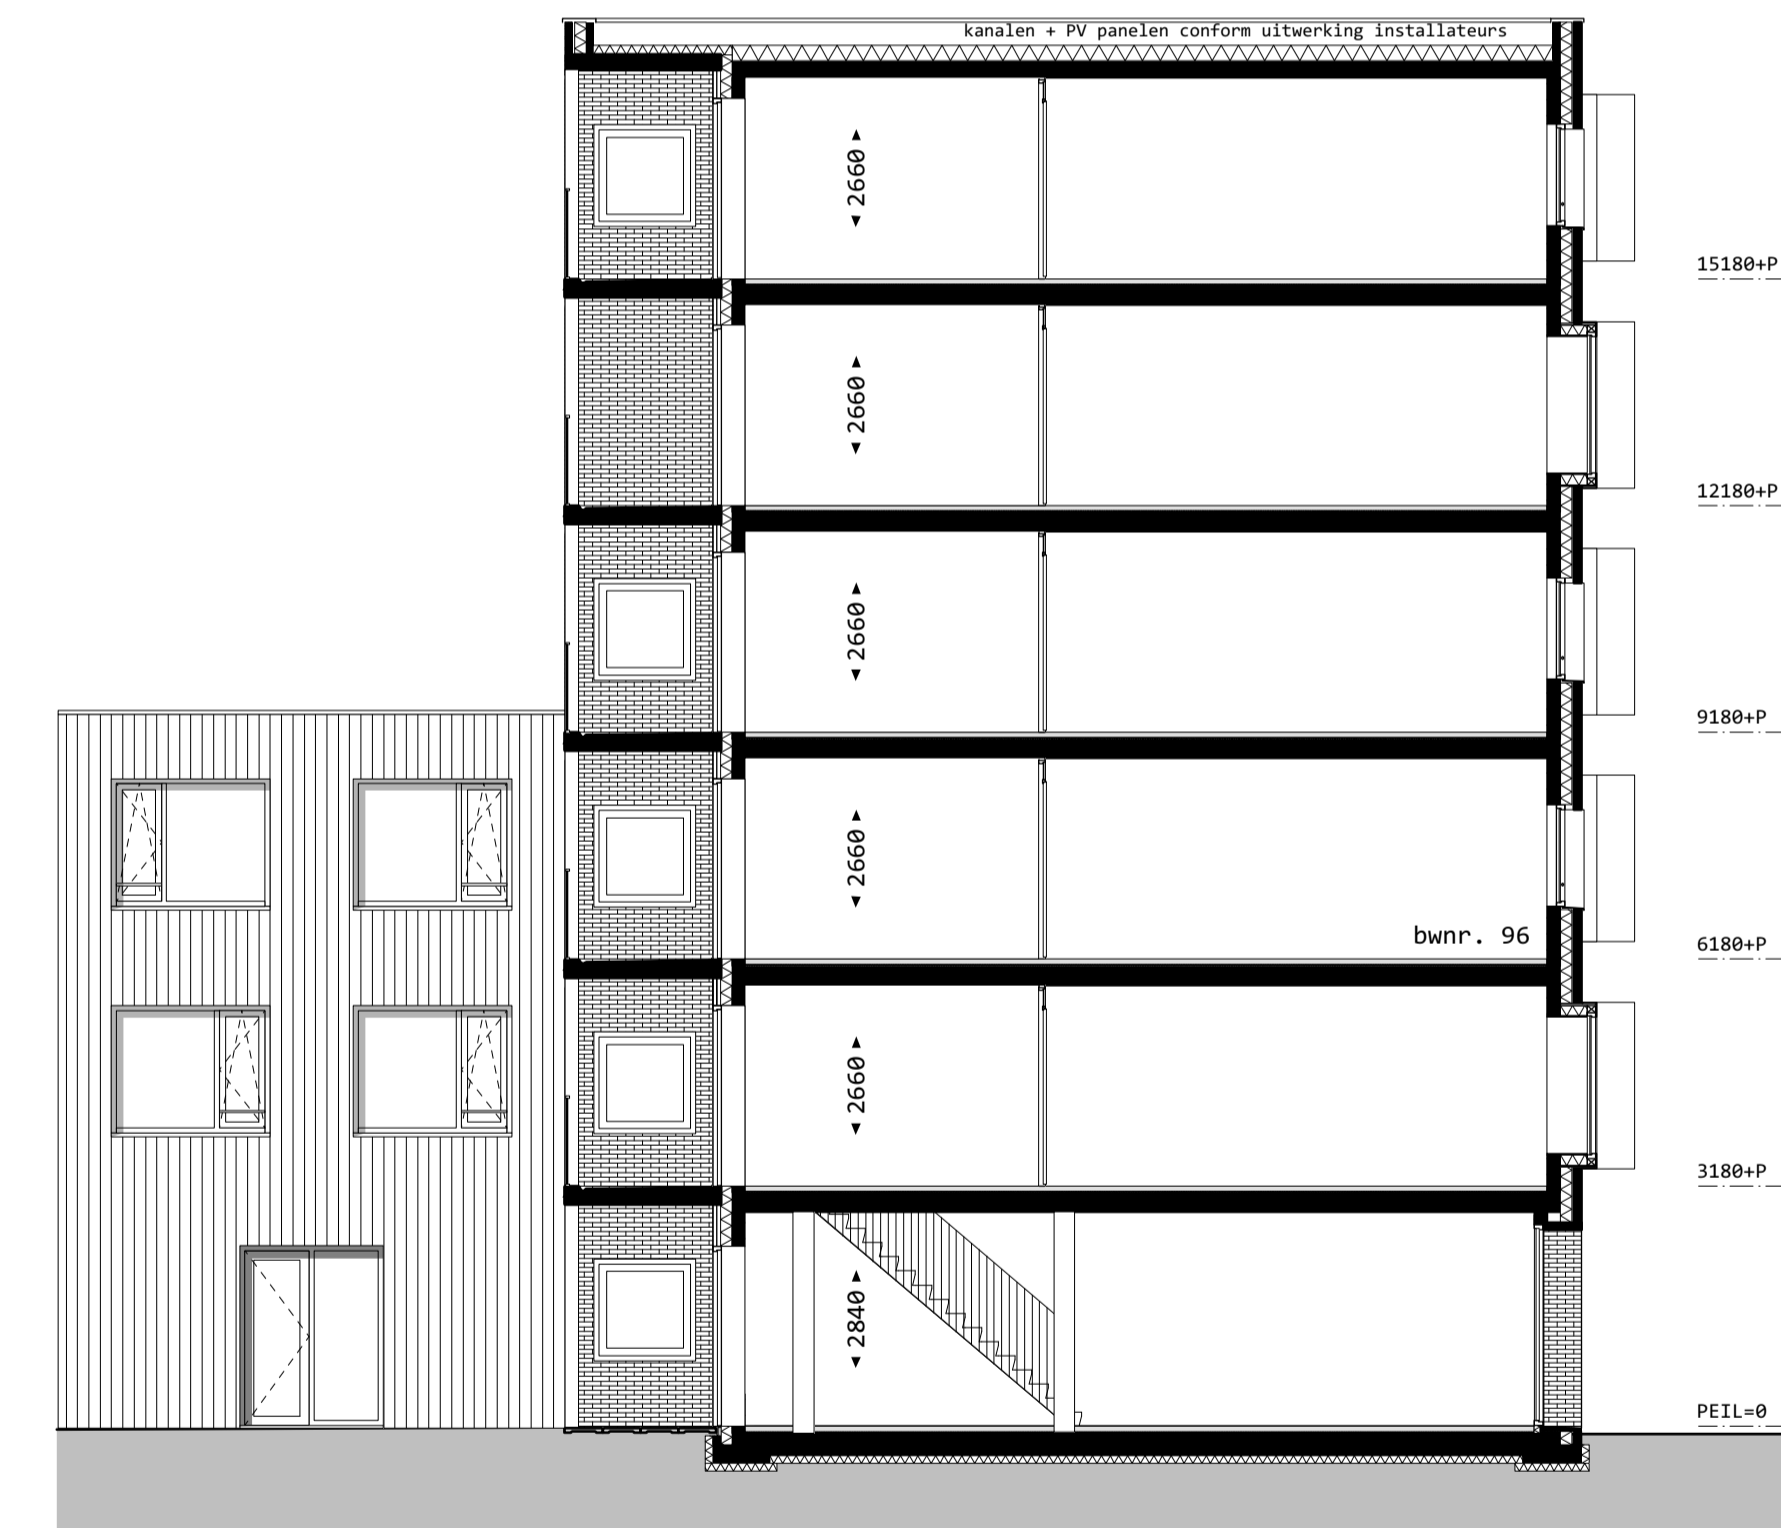

straatgevel

tuingevel

langsdoorsnede

situatie 1:1000