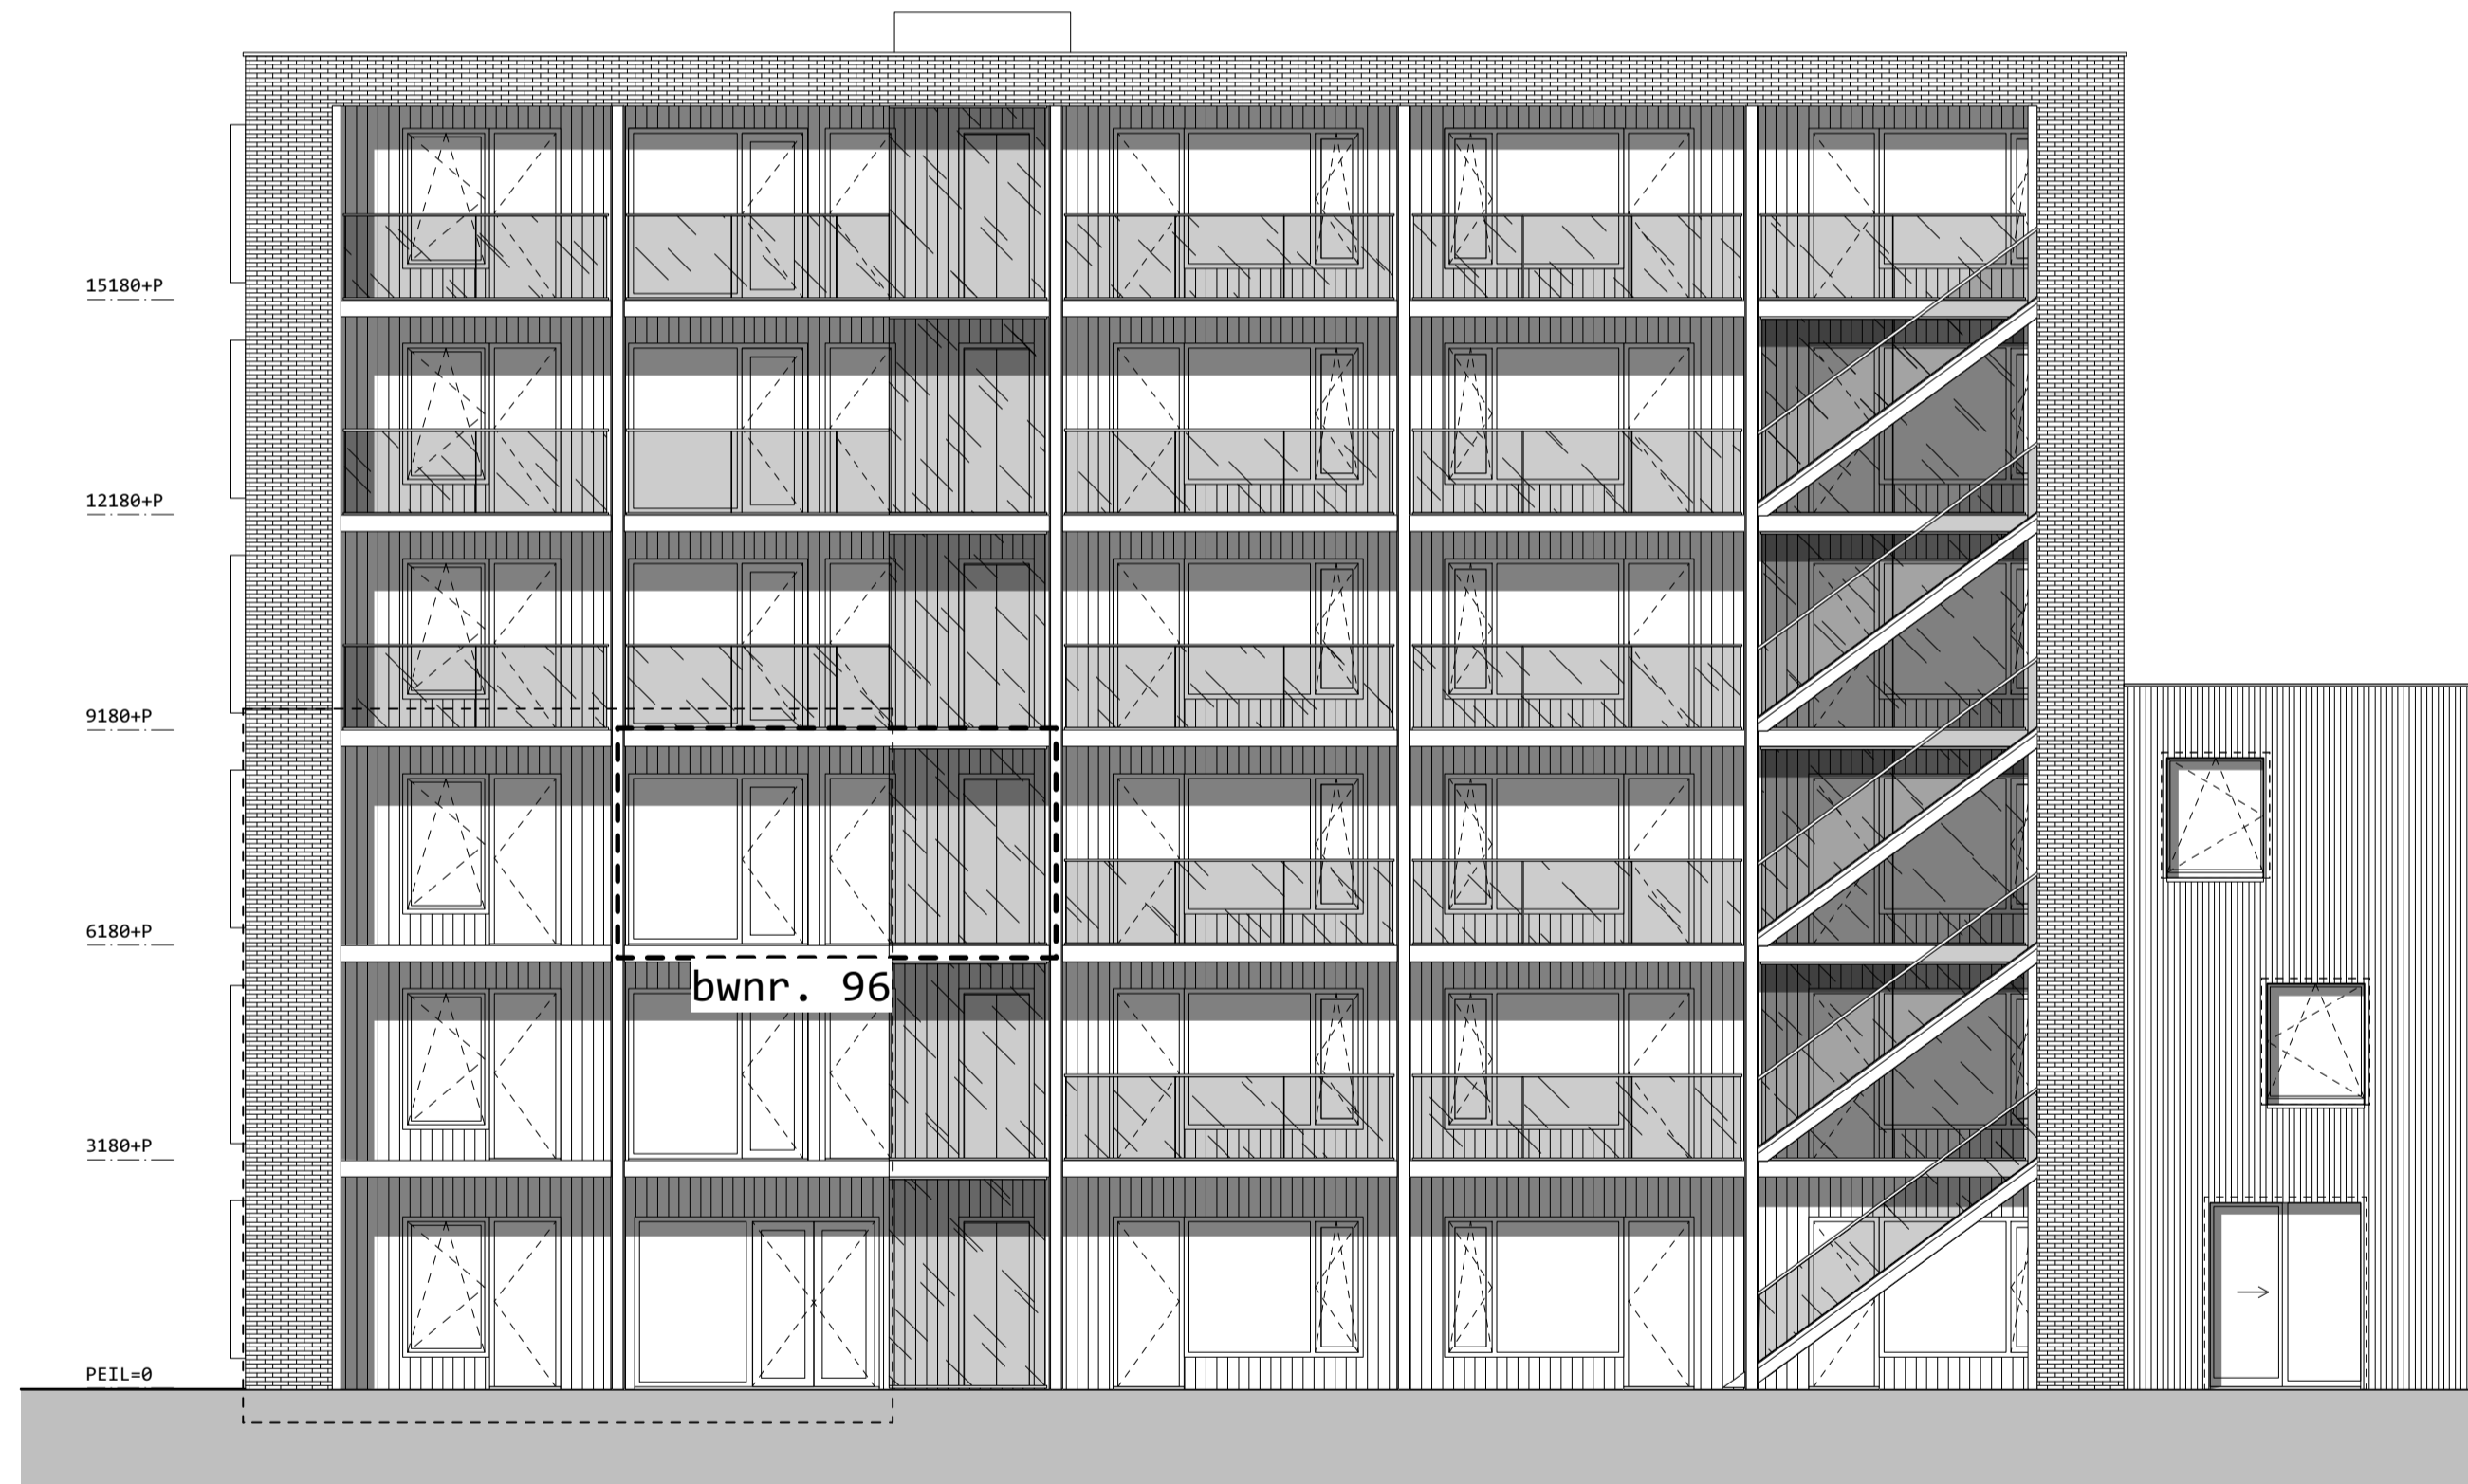

straatgevel

tuingevel

langsdoorsnede

situatie 1:1000