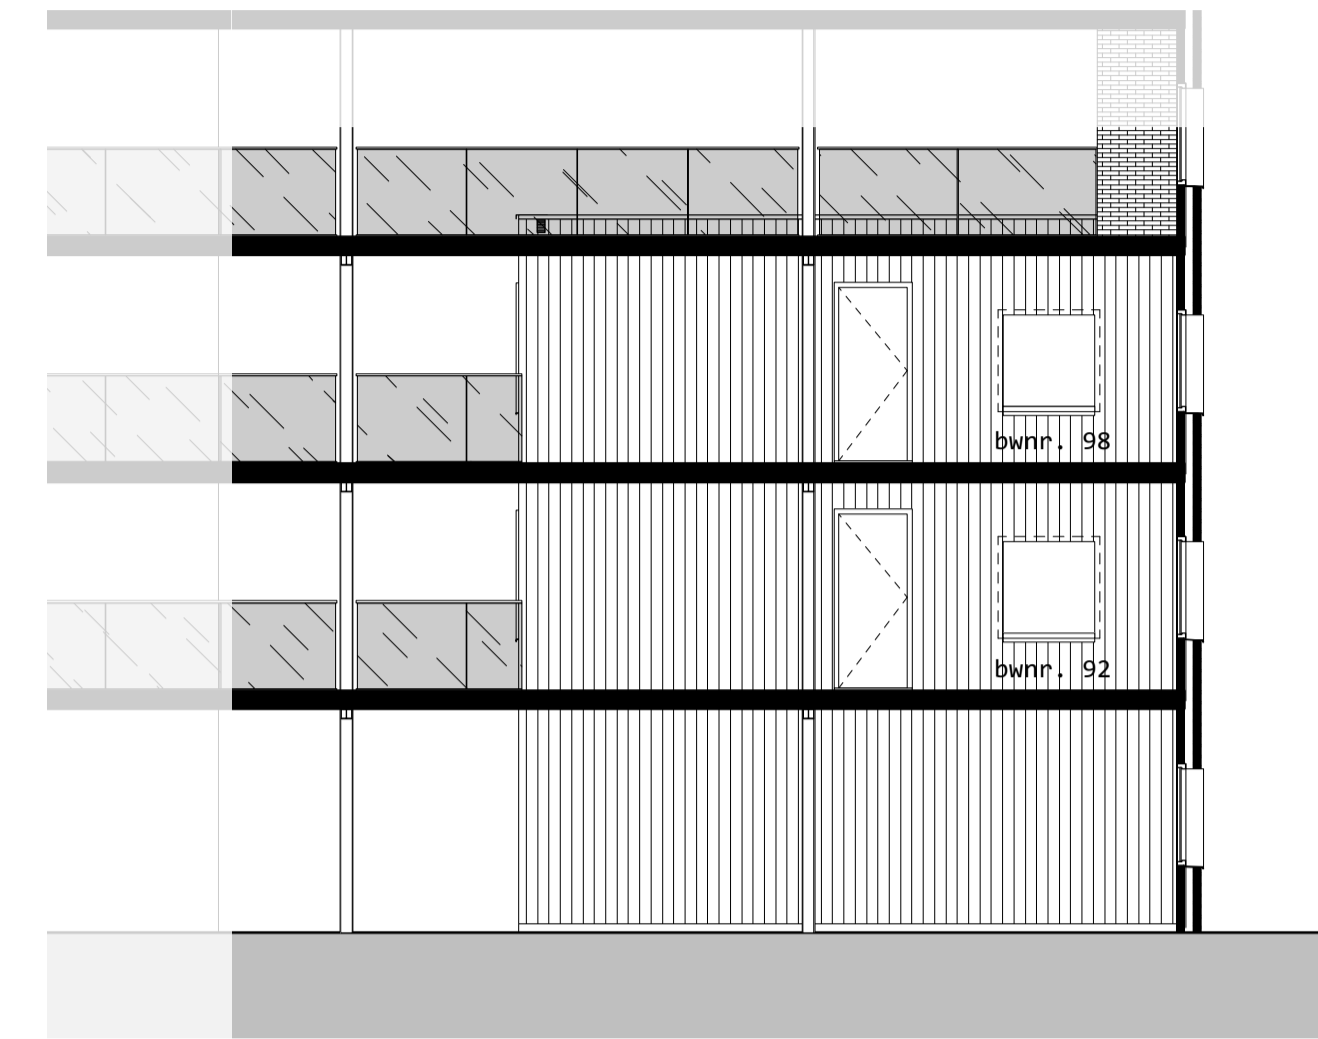

straatgevel

doorsnede galerij/entree

tuingevel

langsdoorsnede

situatie 1:1000