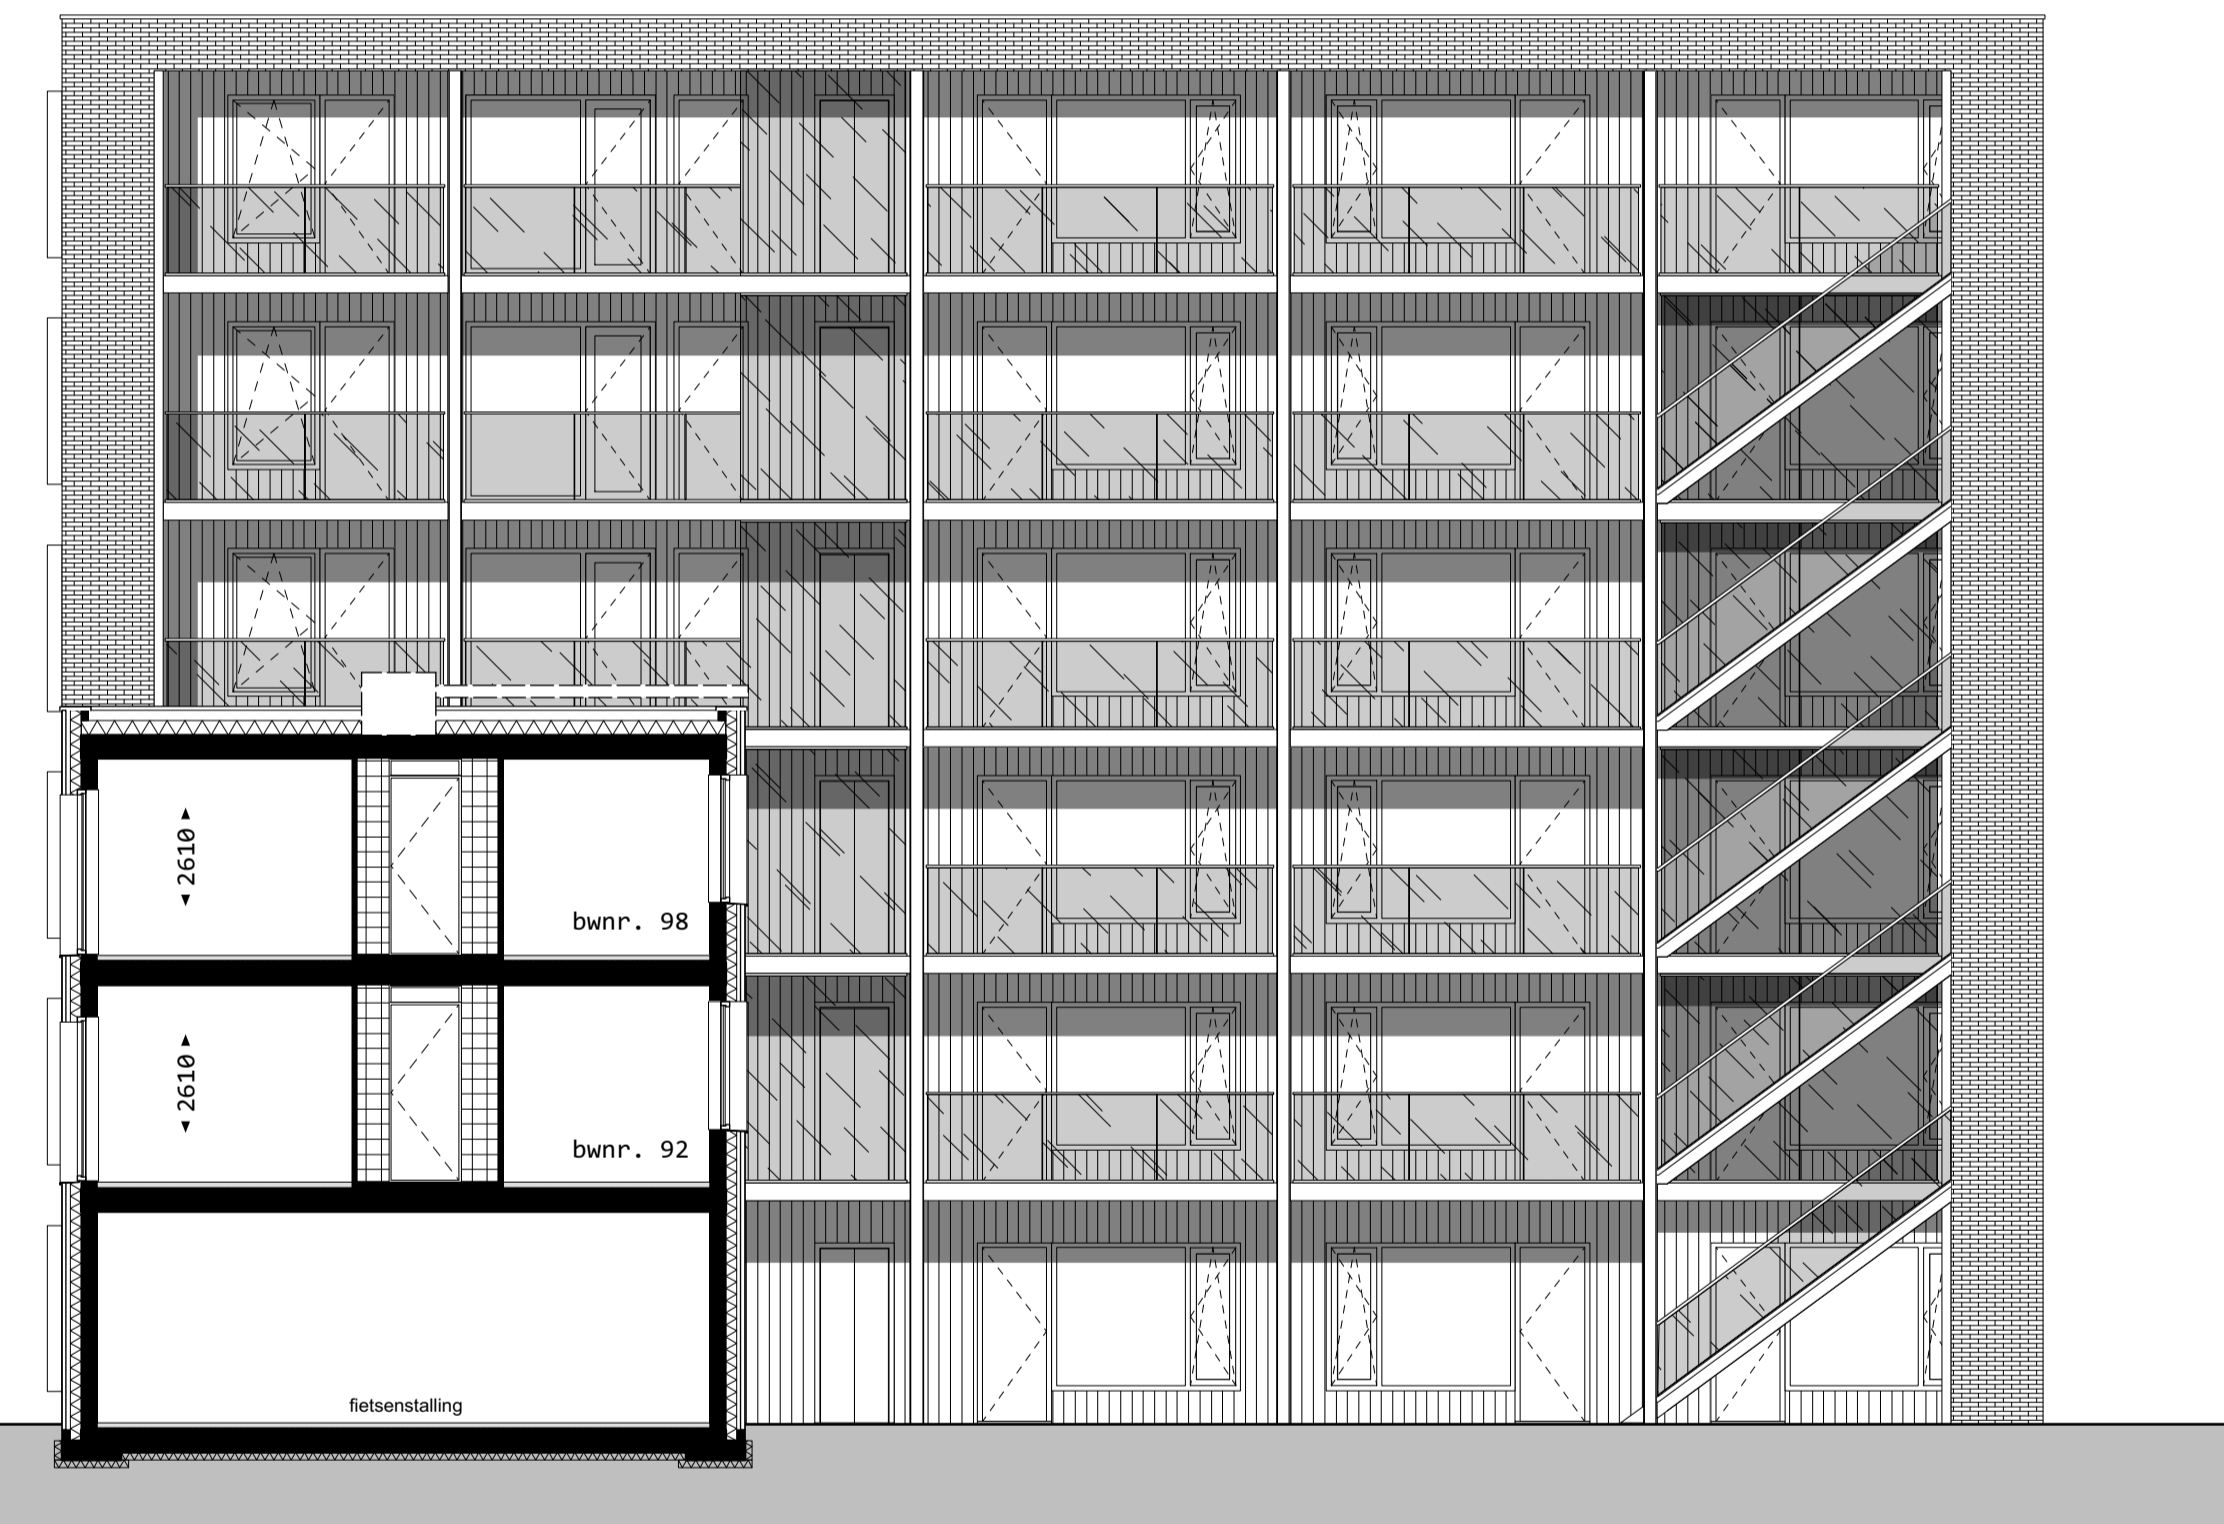

straatgevel

doorsnede galerij/entree

tuingevel

langsdoorsnede

situatie 1:1000