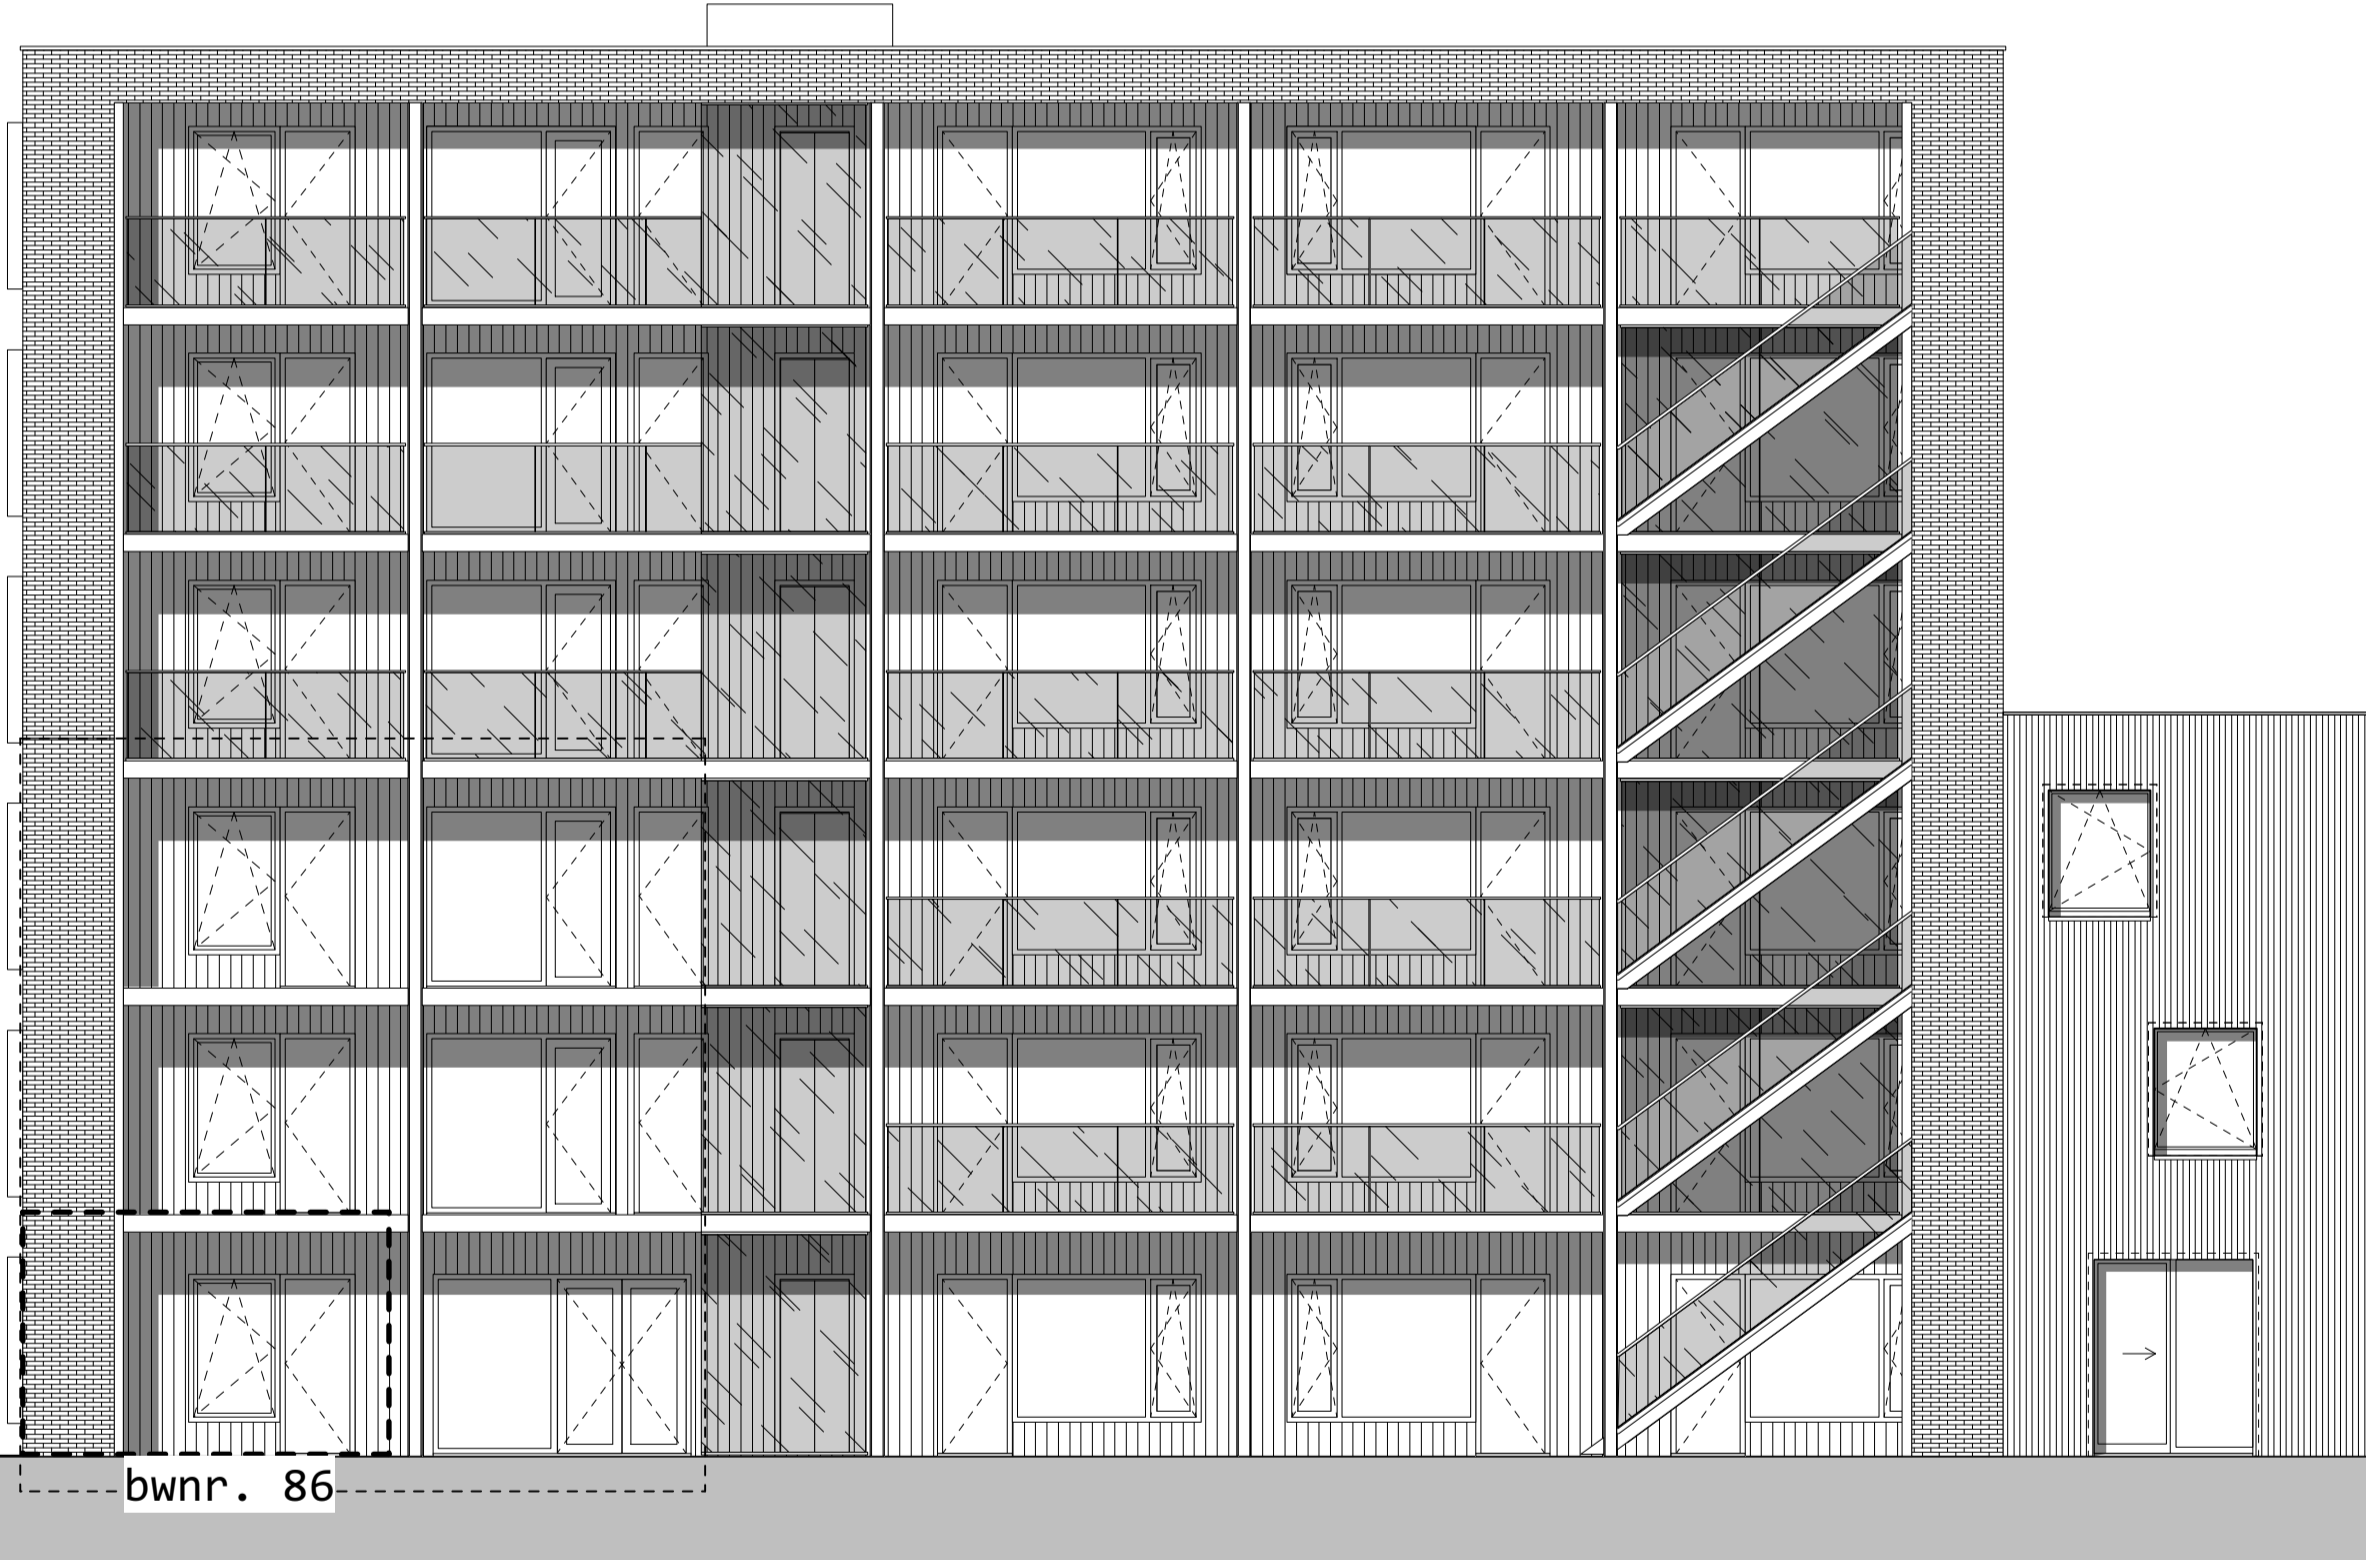

straatgevel

tuingevel

langsdoorsnede

situatie 1:1000