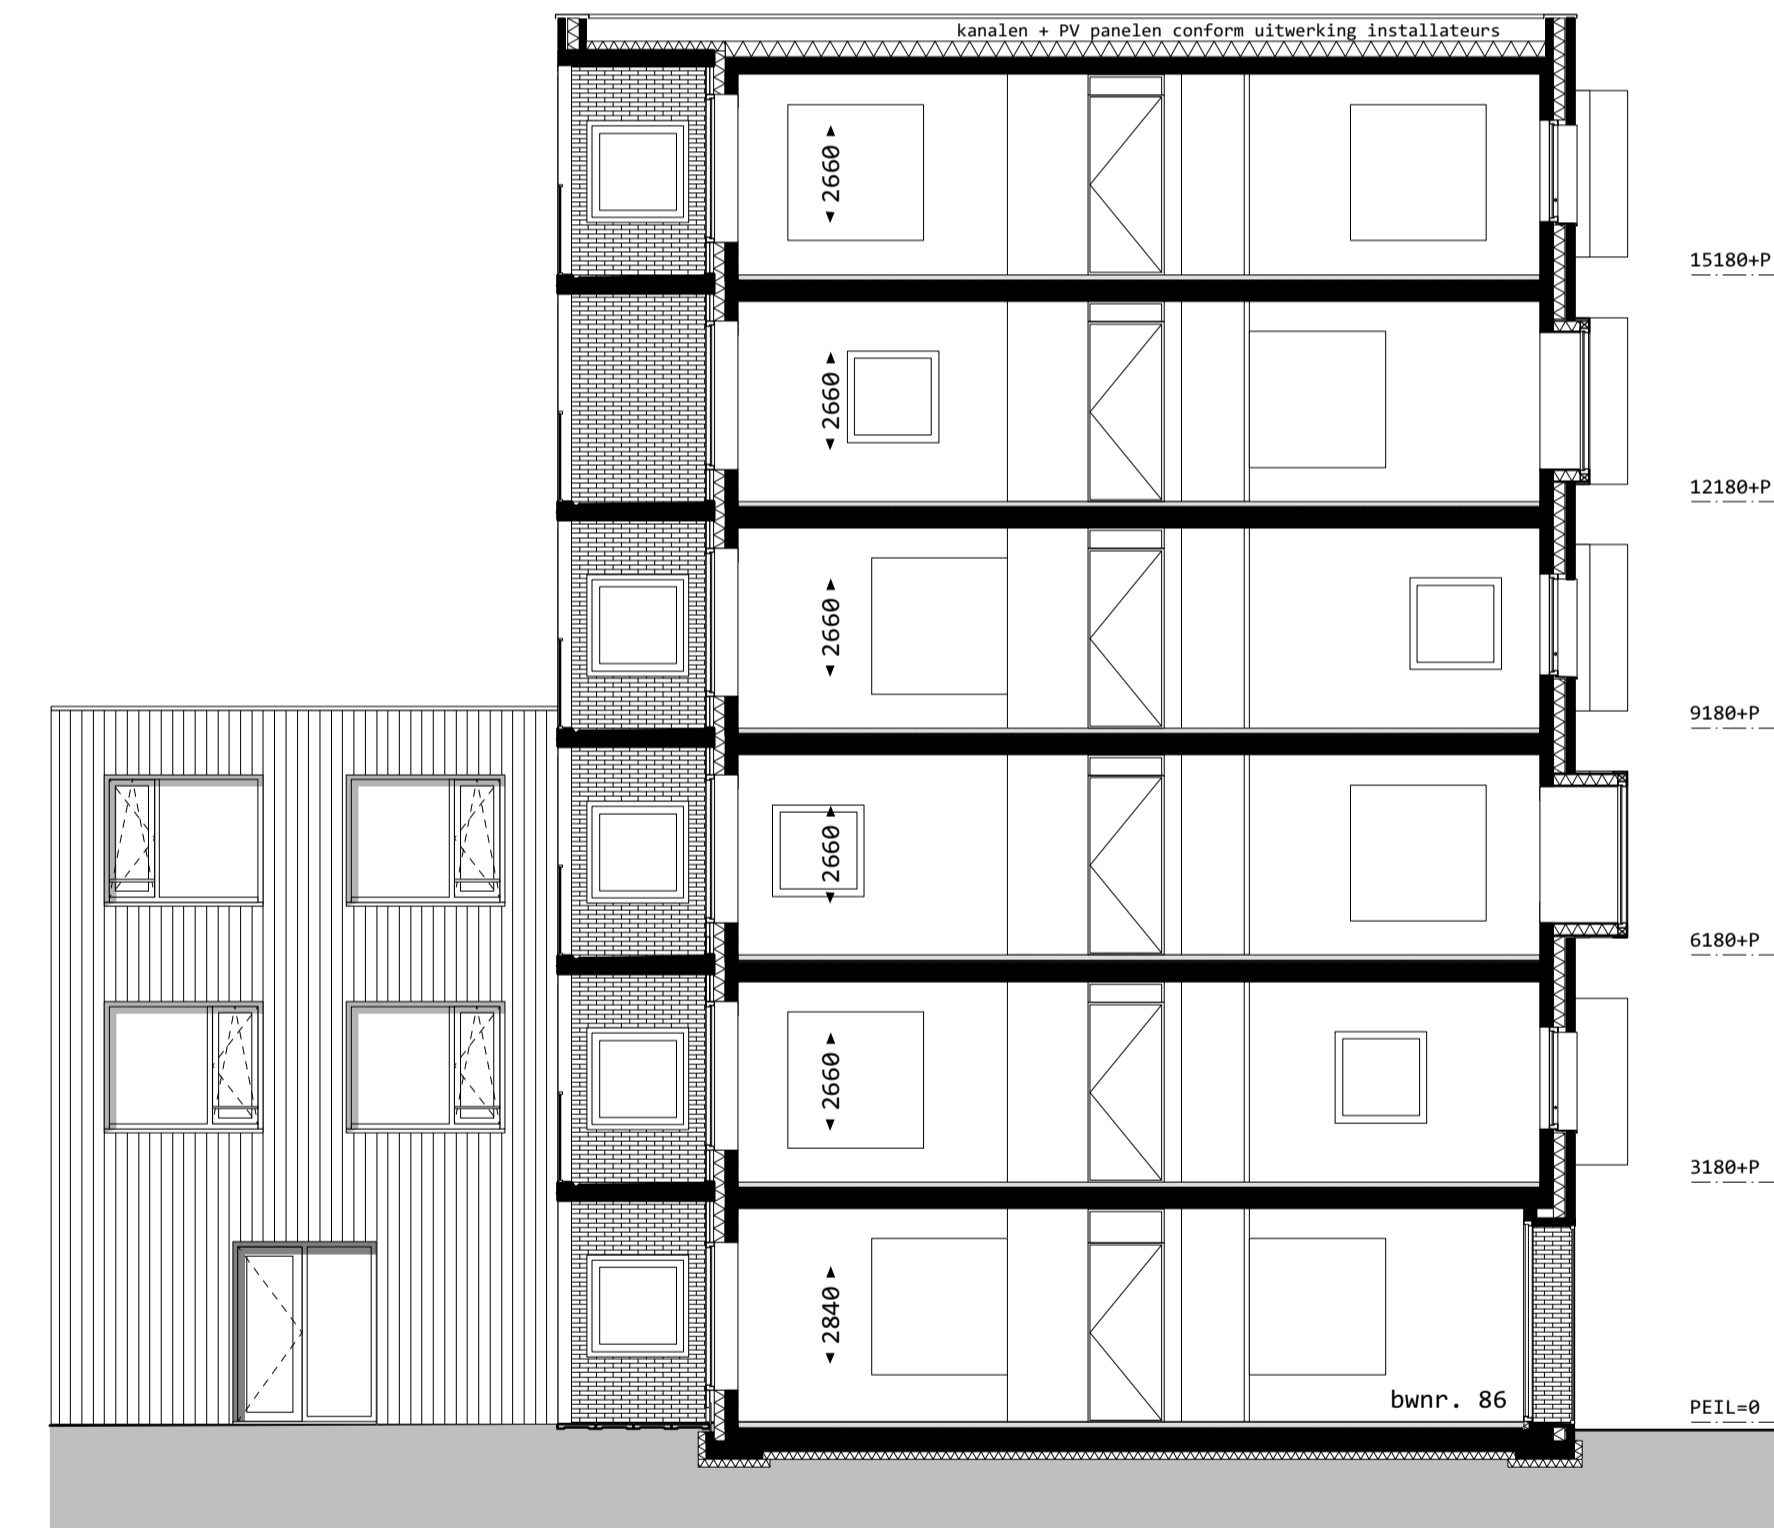

straatgevel

tuingevel

langsdoorsnede

situatie 1:1000