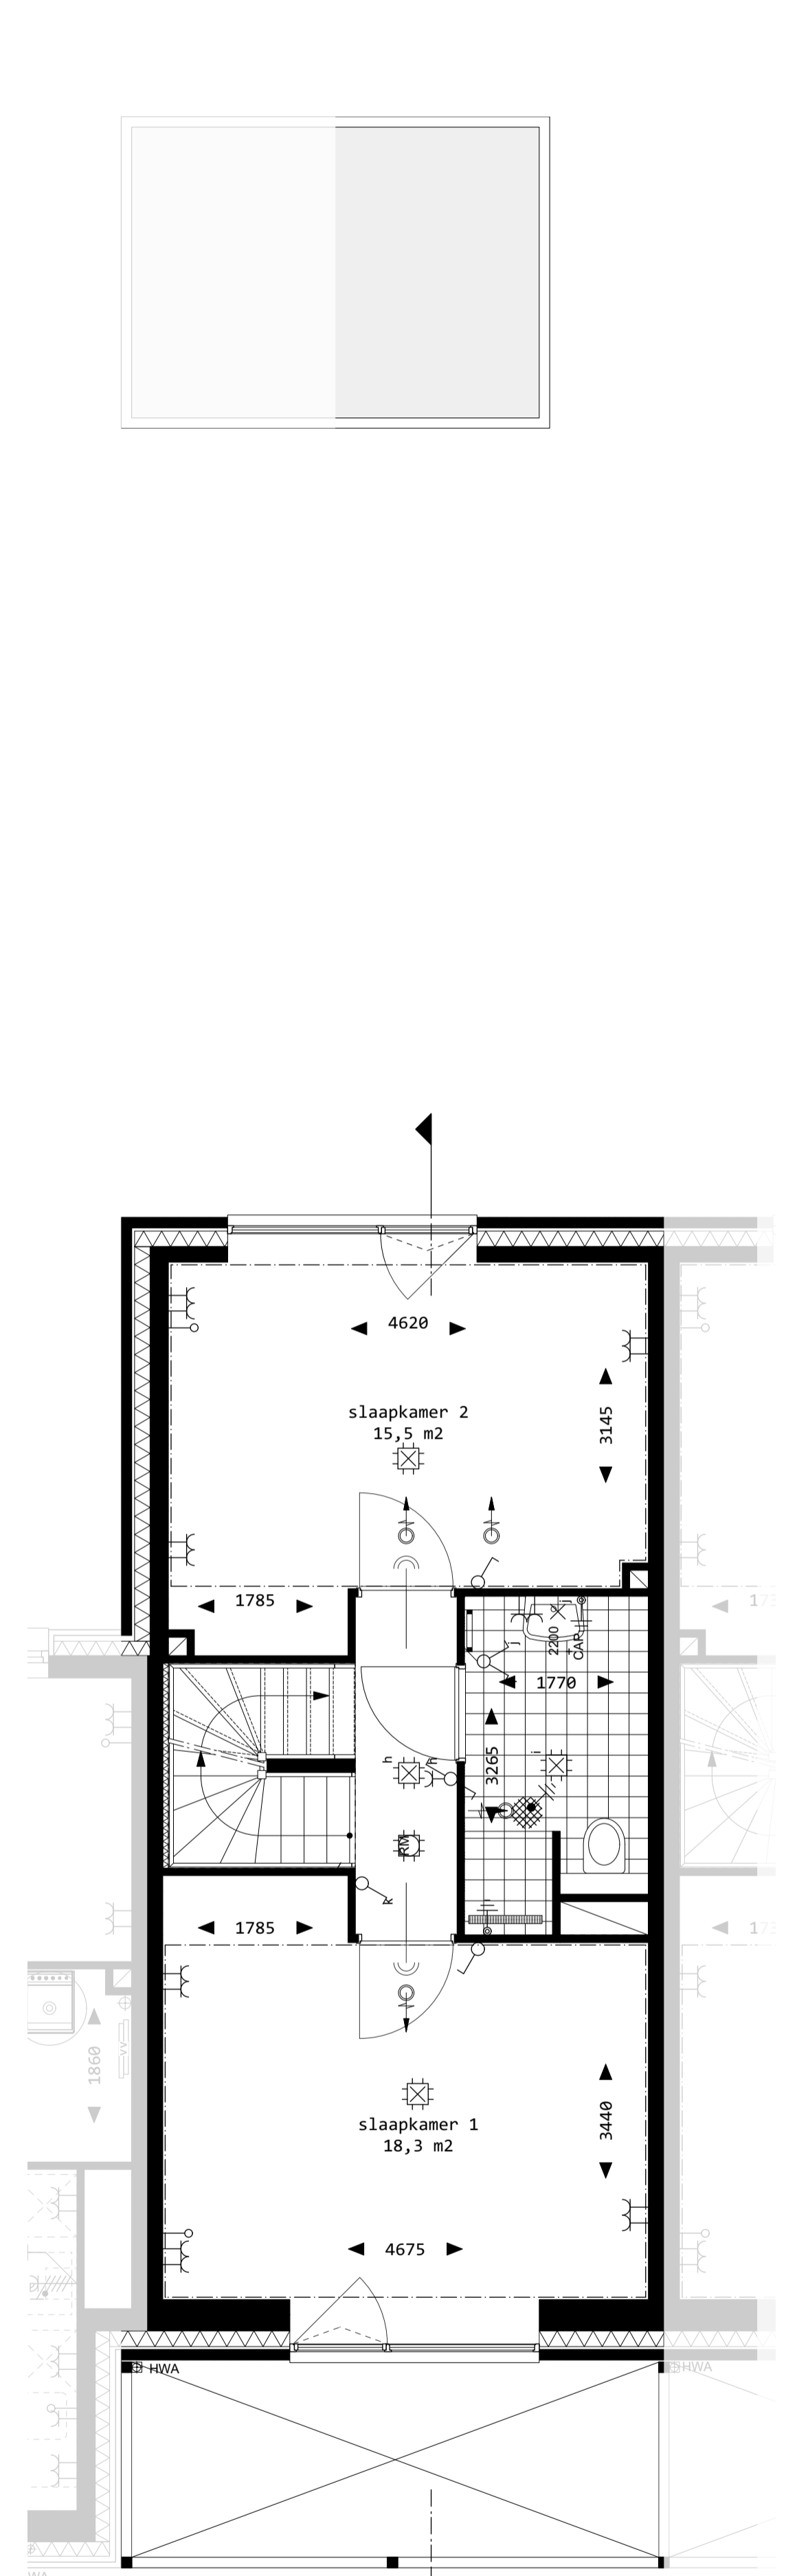

begane grond

1e verdieping

2e verdieping

3e verdieping

dakverdieping

aannemer Aannemingsbedrijf
Gebr. BLOKLAND BV
architect Space Encounters
WISSELSPOOR, UTRECHT
plattegronden
bouwnummer 82

gewijzigd	-
datum	01 07 2019
schaal	1:50
formaat	A1
fase	Verkooptekeningen
status	definitief