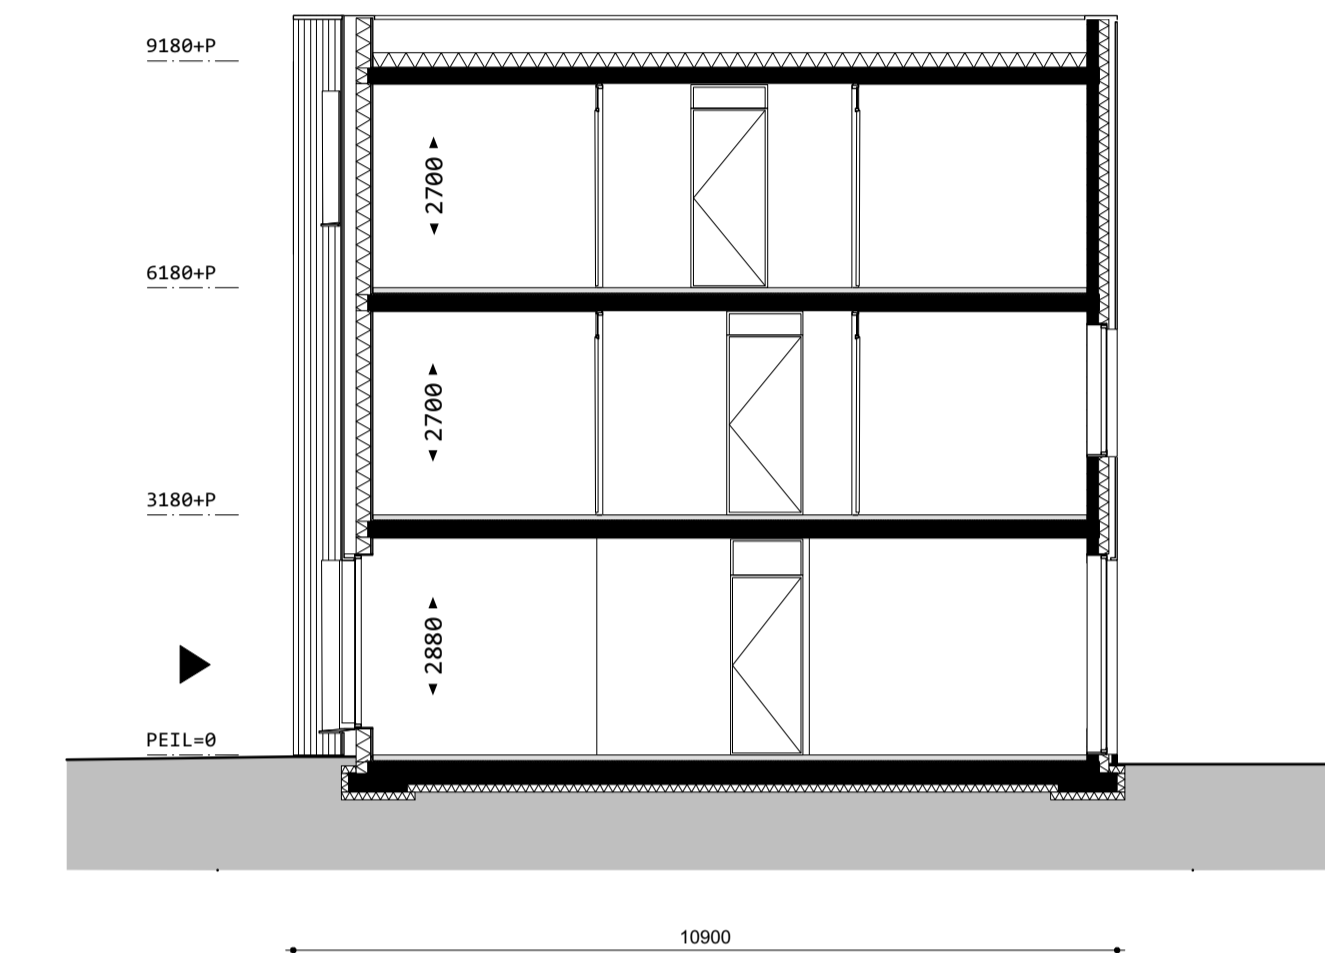

straatgevel

langsdoorsnede

tuingevel

situatie 1:1000

aannemer Aannemingsbedrijf

Gebr. BLOKLAND BV

architect Space Encounters

WISSELSPOOR, UTRECHT

gevels, doorsnede

bouwnummer 67

gewijzigd -

datum 01 07 2019

schaal 1:100

formaat A1

fase Verkooptekeningen

status definitief