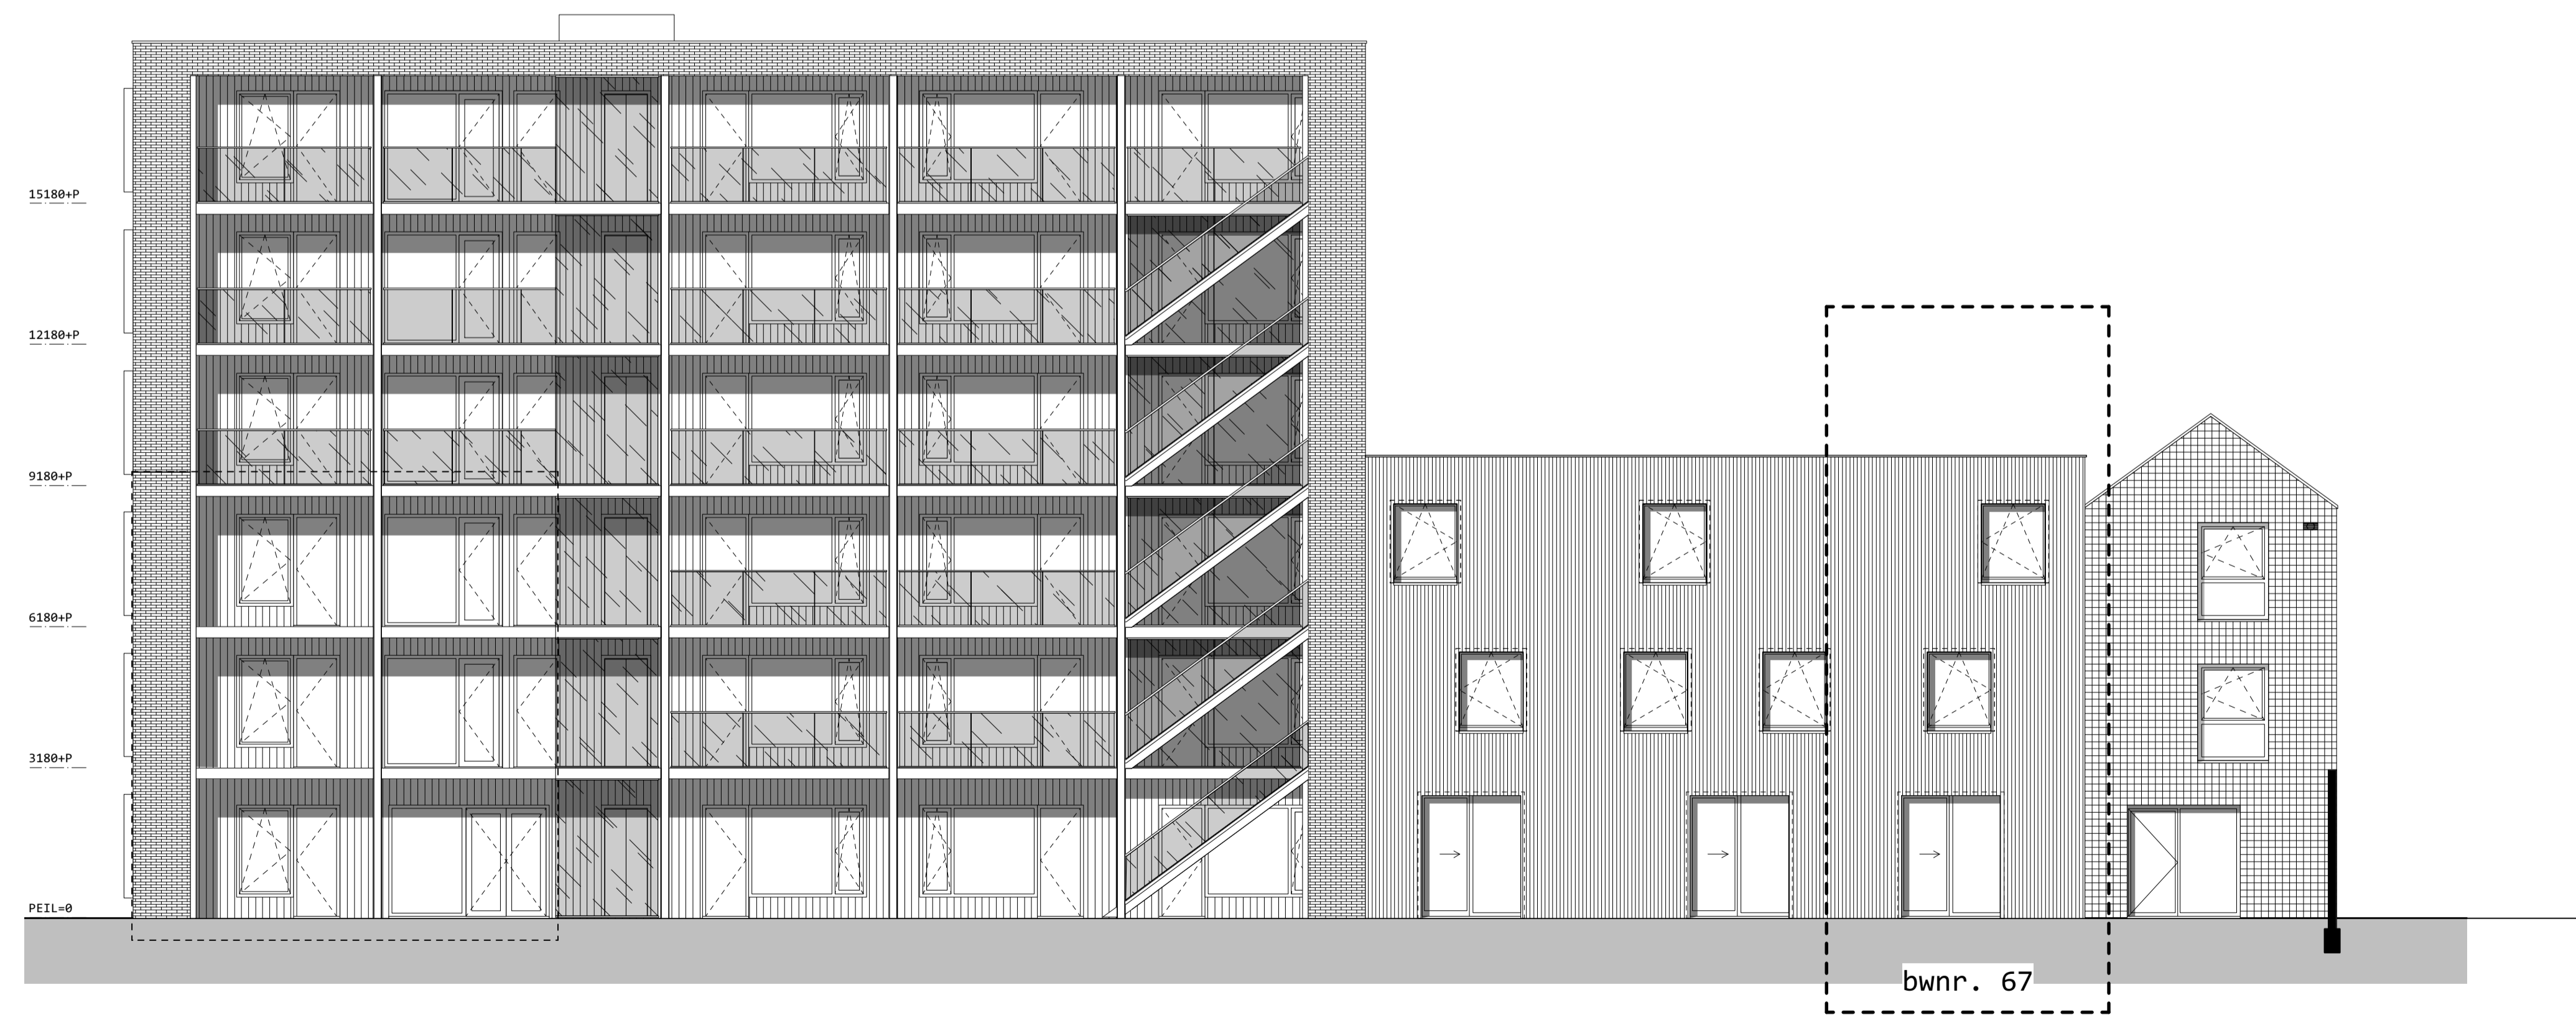

straatgevel

langsdoorsnede

tuingevel

situatie 1:1000

aannemer Aannemingsbedrijf

Gebr. BLOKLAND BV

architect Space Encounters

WISSELSPOOR, UTRECHT

gevels, doorsnede

bouwnummer 67

gewijzigd -

datum 01 07 2019

schaal 1:100

formaat A1

fase Verkooptekeningen

status definitief