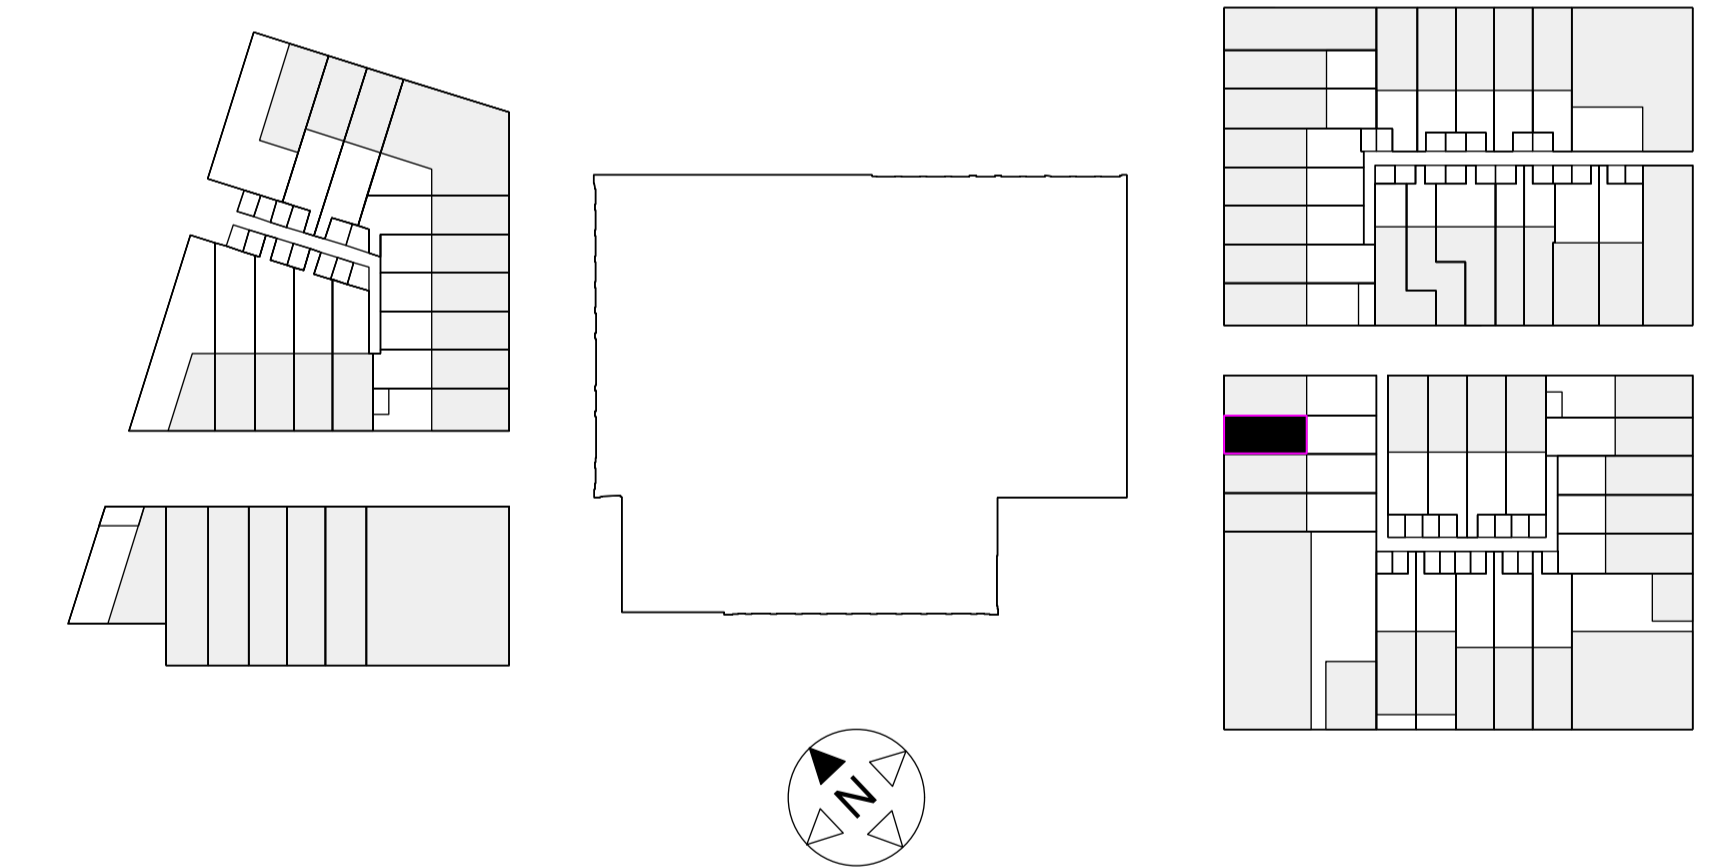

straatgevel

langsdoorsnede

tuingevel

situatie 1:1000

aannemer Aannemingsbedrijf

Gebr. BLOKLAND BV

architect Space Encounters

WISSELSPOOR, UTRECHT

gevels, doorsnede

bouwnummer 67

gewijzigd -

datum 01 07 2019

schaal 1:100

formaat A1

fase Verkooptekeningen

status definitief