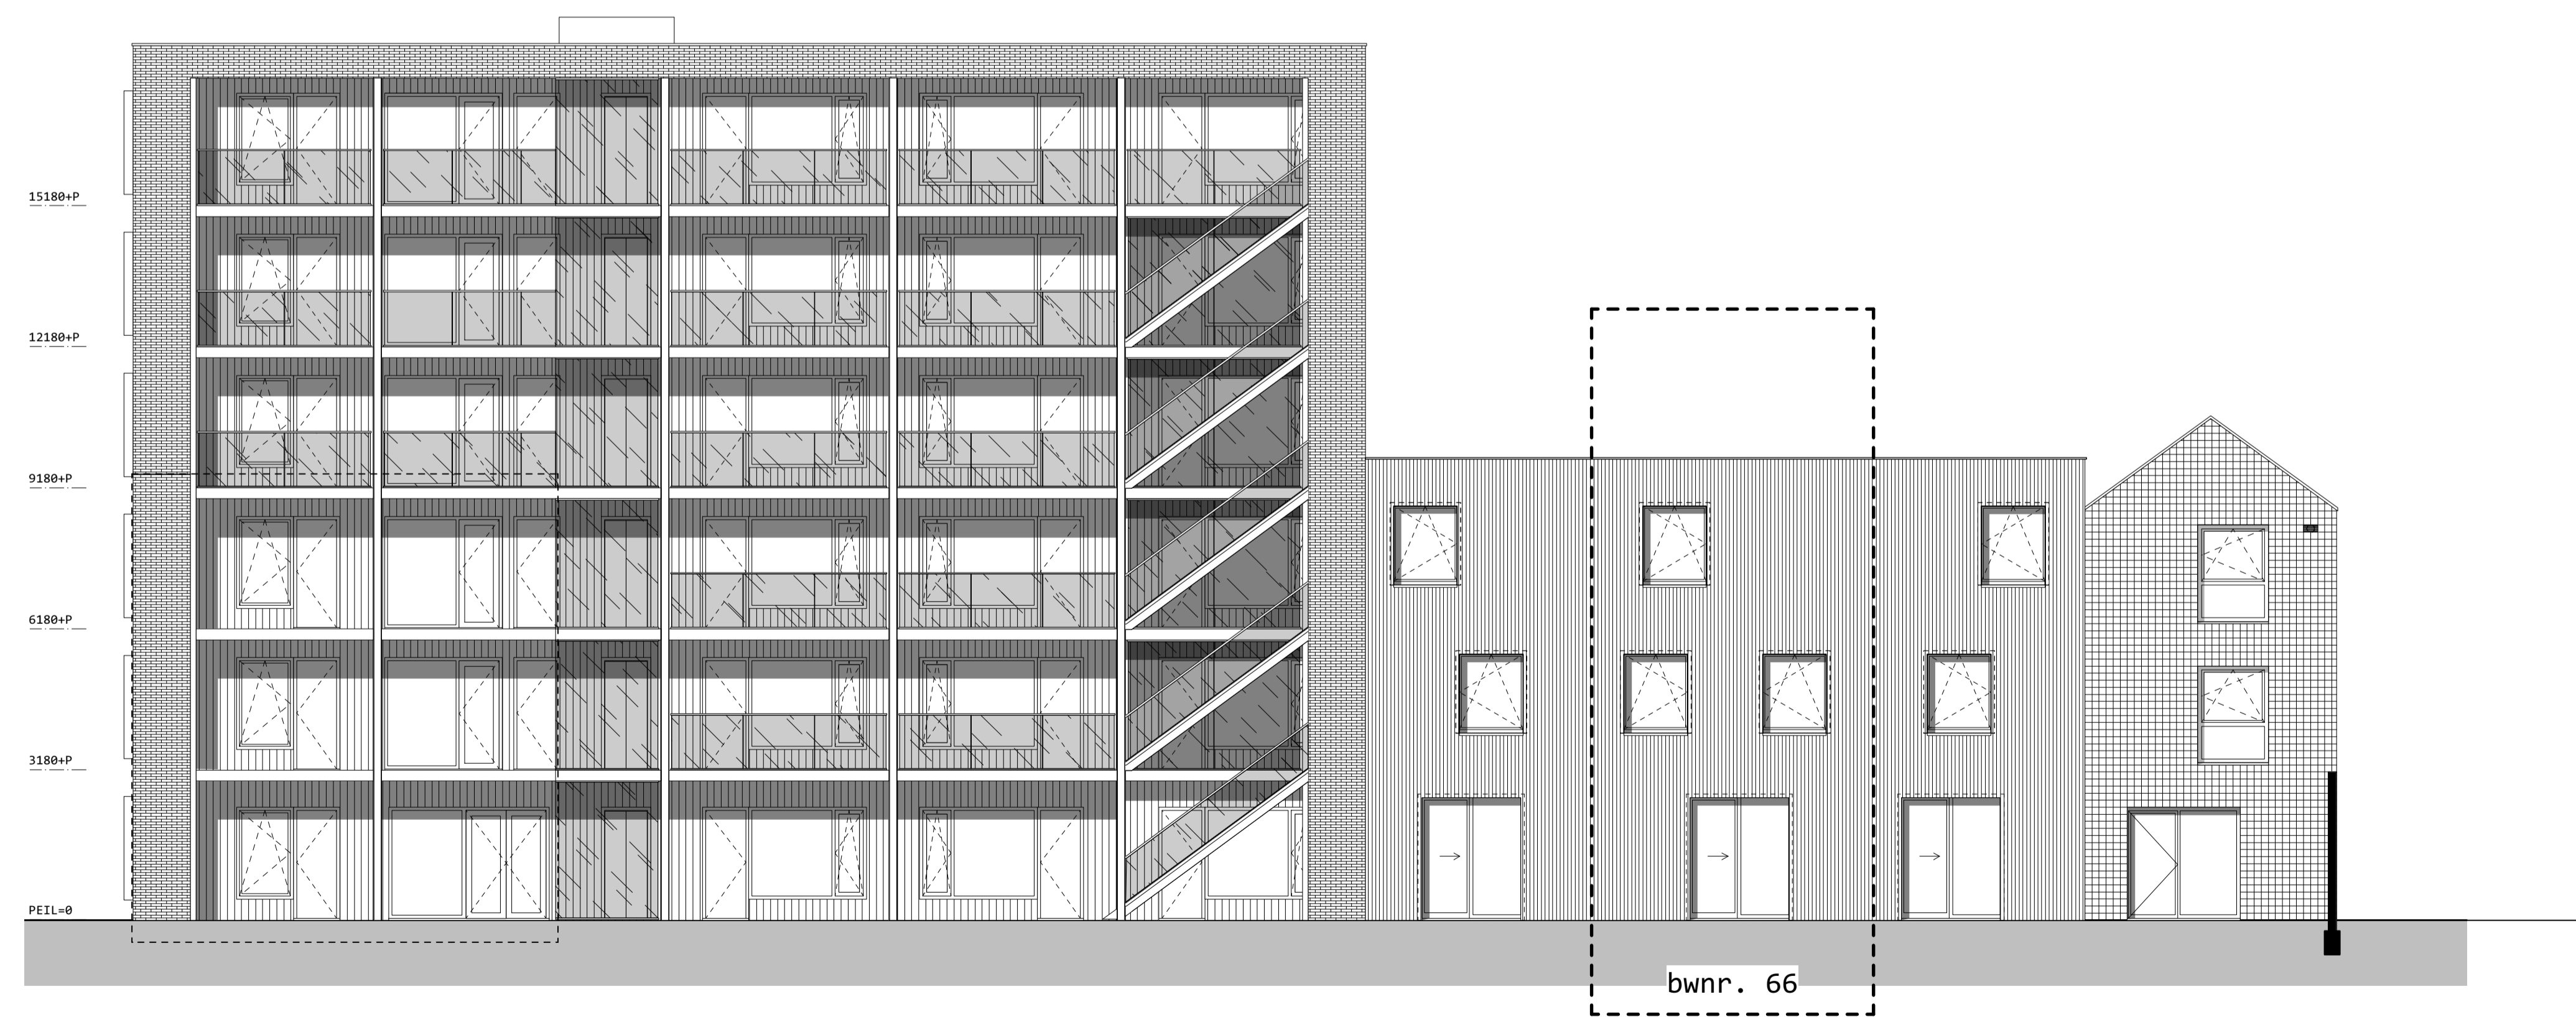

straatgevel

langsdoorsnede

tuingevel

situatie 1:1000

aannemer Aannemingsbedrijf

Gebr. BLOKLAND BV

architect Space Encounters

WISSELSPOOR, UTRECHT

gevels, doorsnede

bouwnummer 66

gewijzigd -

datum 01 07 2019

schaal 1:100

formaat A1

fase Verkooptekeningen

status definitief