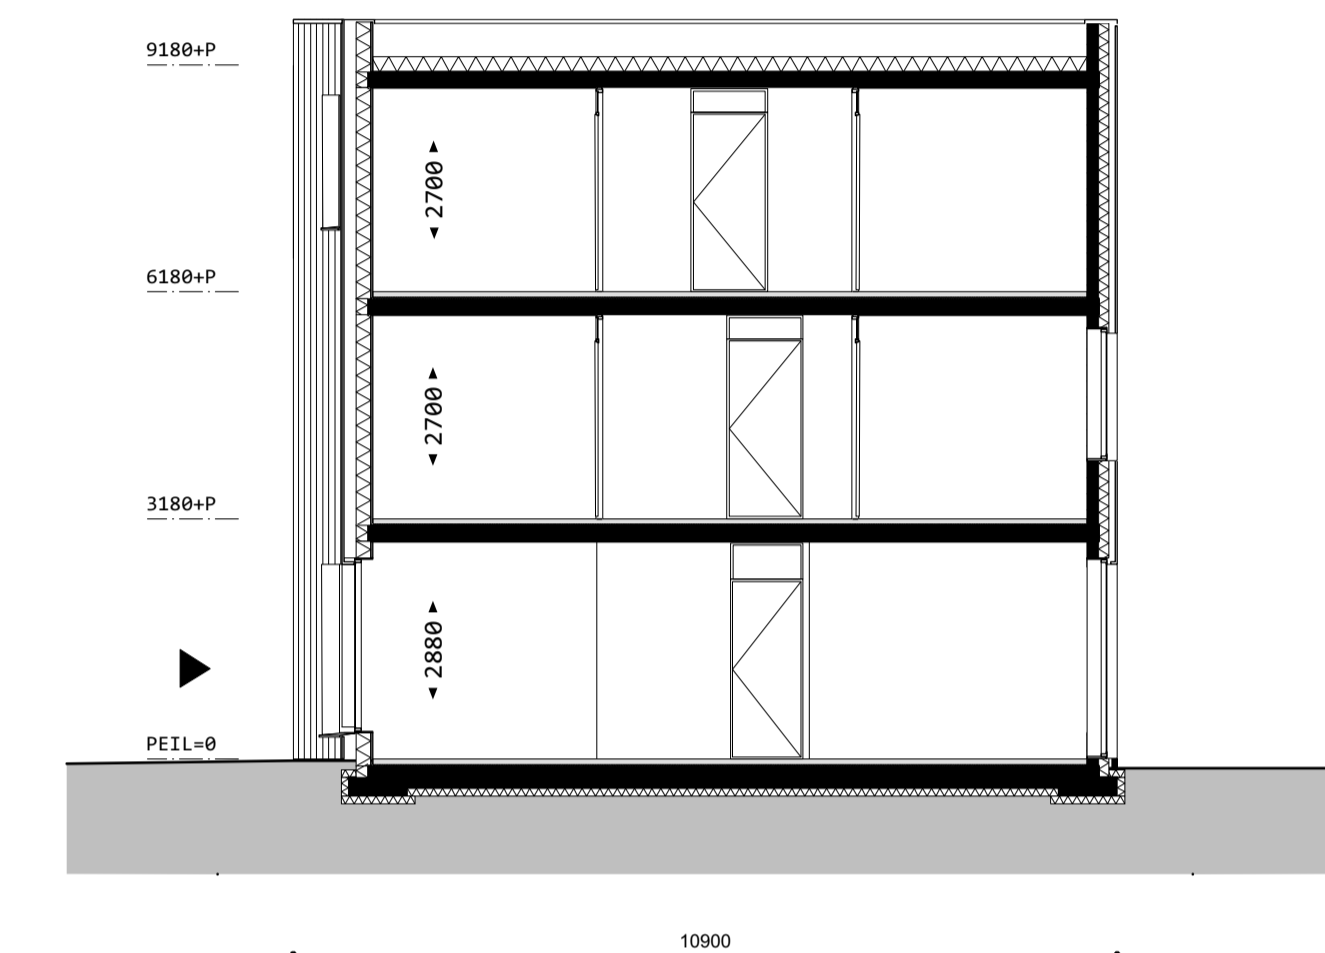

straatgevel

langsdoorsnede

tuingevel

situatie 1:1000

aannemer Aannemingsbedrijf

Gebr. BLOKLAND BV

architect Space Encounters

WISSELSPOOR, UTRECHT

gevels, doorsnede

bouwnummer 66

gewijzigd -

datum 01 07 2019

schaal 1:100

formaat A1

fase Verkooptekeningen

status definitief