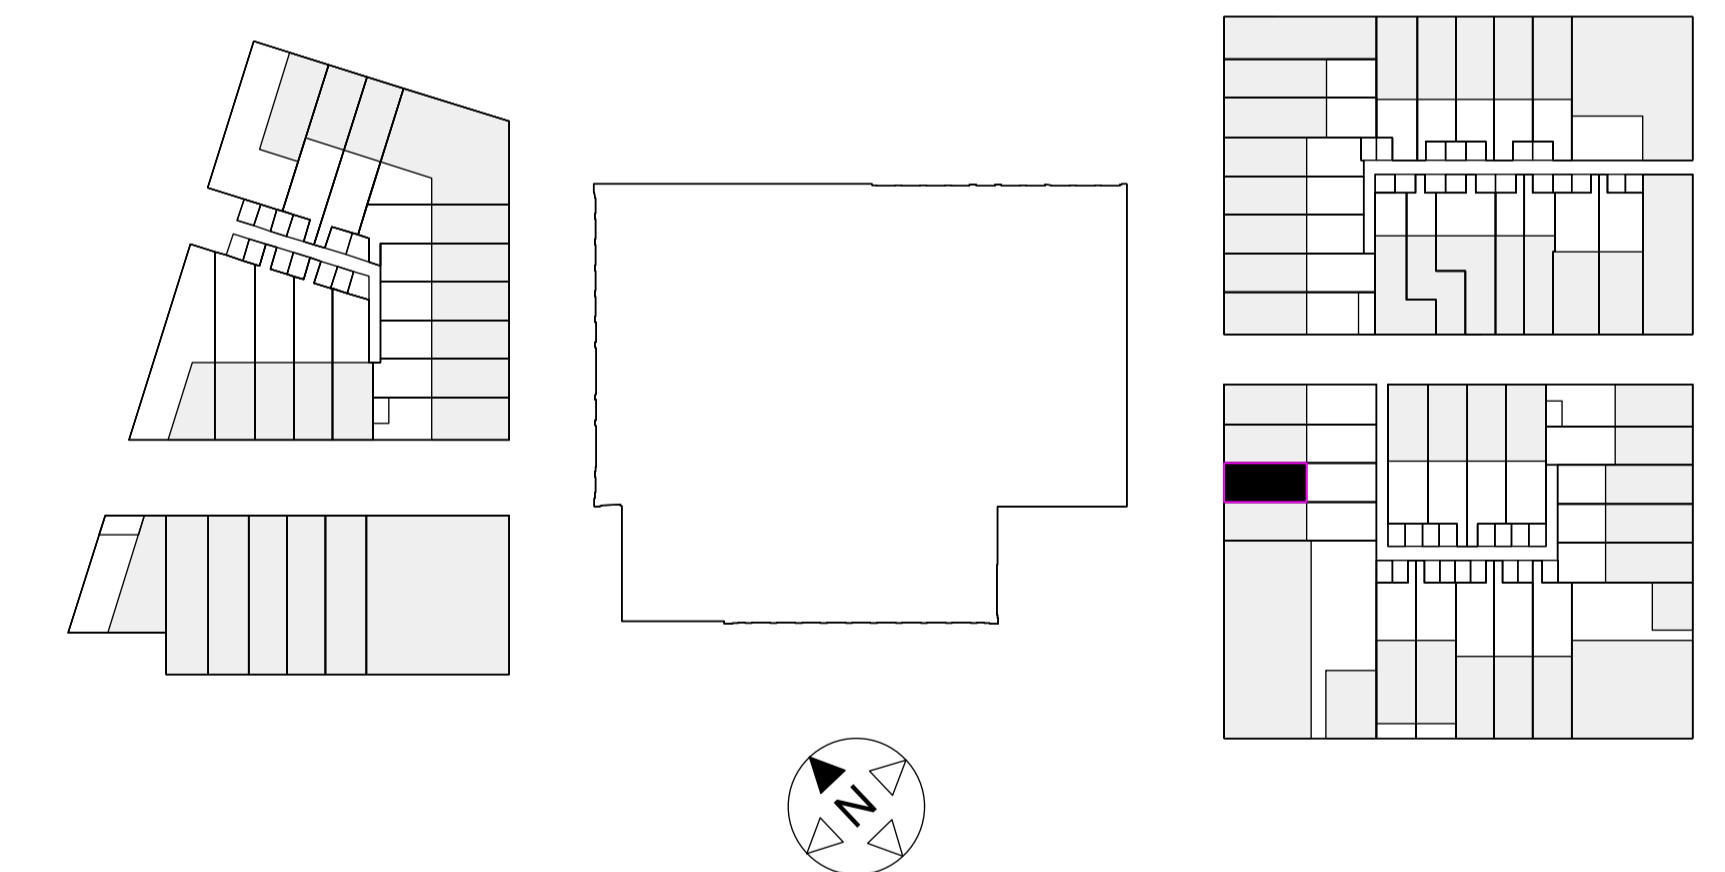

straatgevel

langsdoorsnede

tuingevel

situatie 1:1000

aannemer Aannemingsbedrijf

Gebr. BLOKLAND BV

architect Space Encounters

WISSELSPOOR, UTRECHT

gevels, doorsnede

bouwnummer 66

gewijzigd -

datum 01 07 2019

schaal 1:100

formaat A1

fase Verkooptekeningen

status definitief