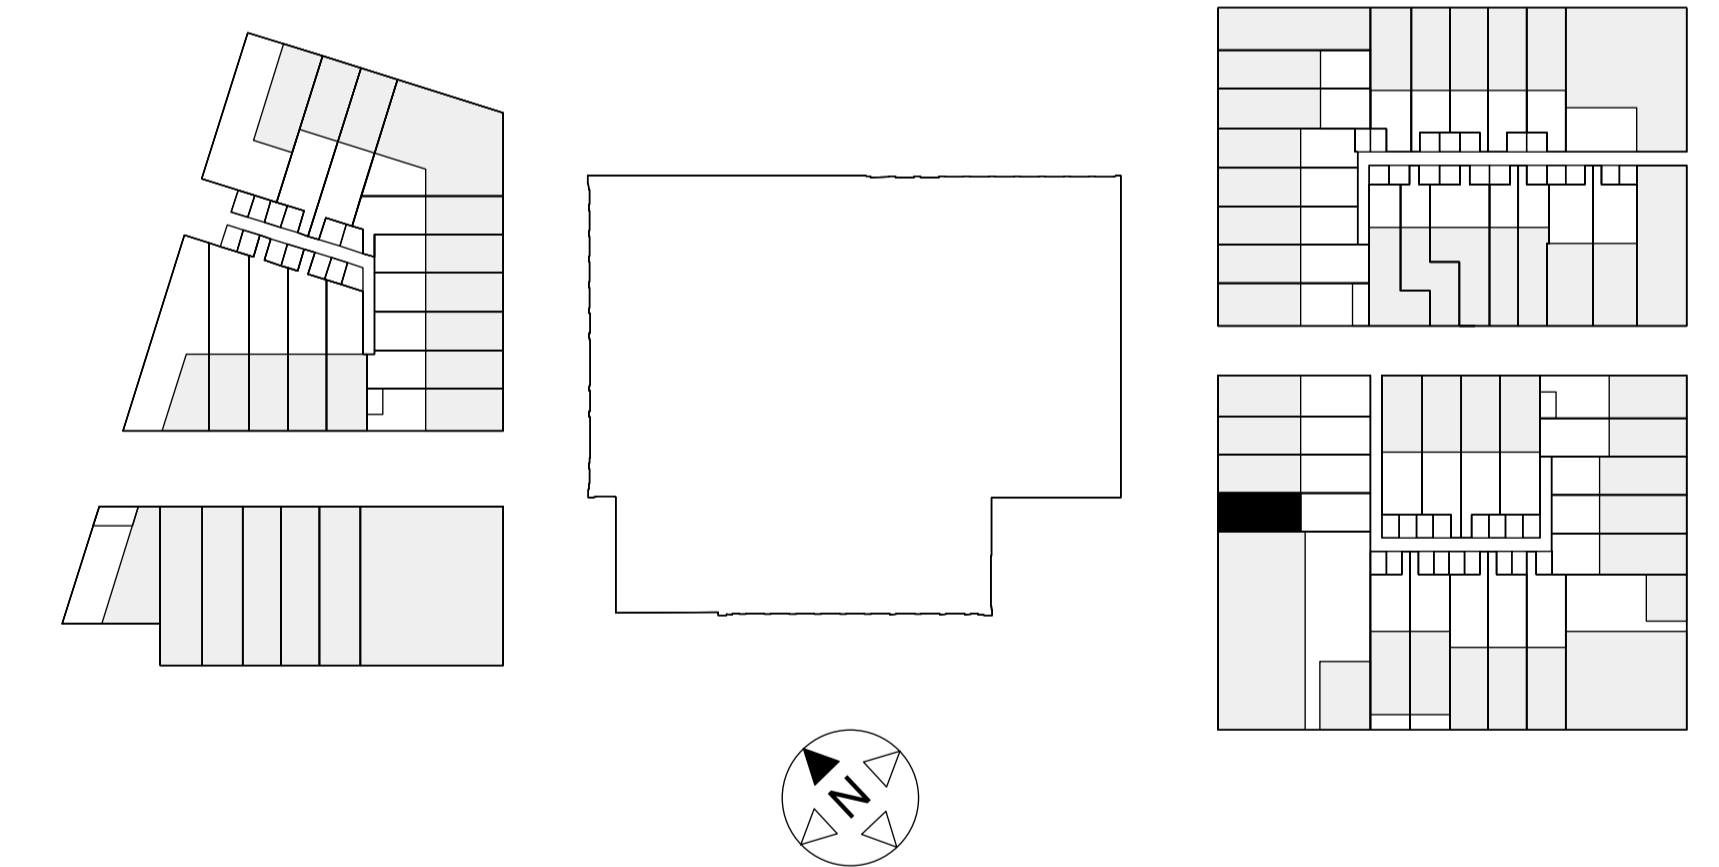

straatgevel

langsdoorsnede

tuingevel

situatie 1:1000

aannemer Aannemingsbedrijf
Gebr. BLOKLAND BV
architect Space Encounters

WISSELSPOOR, UTRECHT
gevels, doorsnede
bouwnummer 65

gewijzigd	-
datum	01 07 2019
schaal	1:100
formaat	A1
fase	Verkooptekeningen
status	definitief