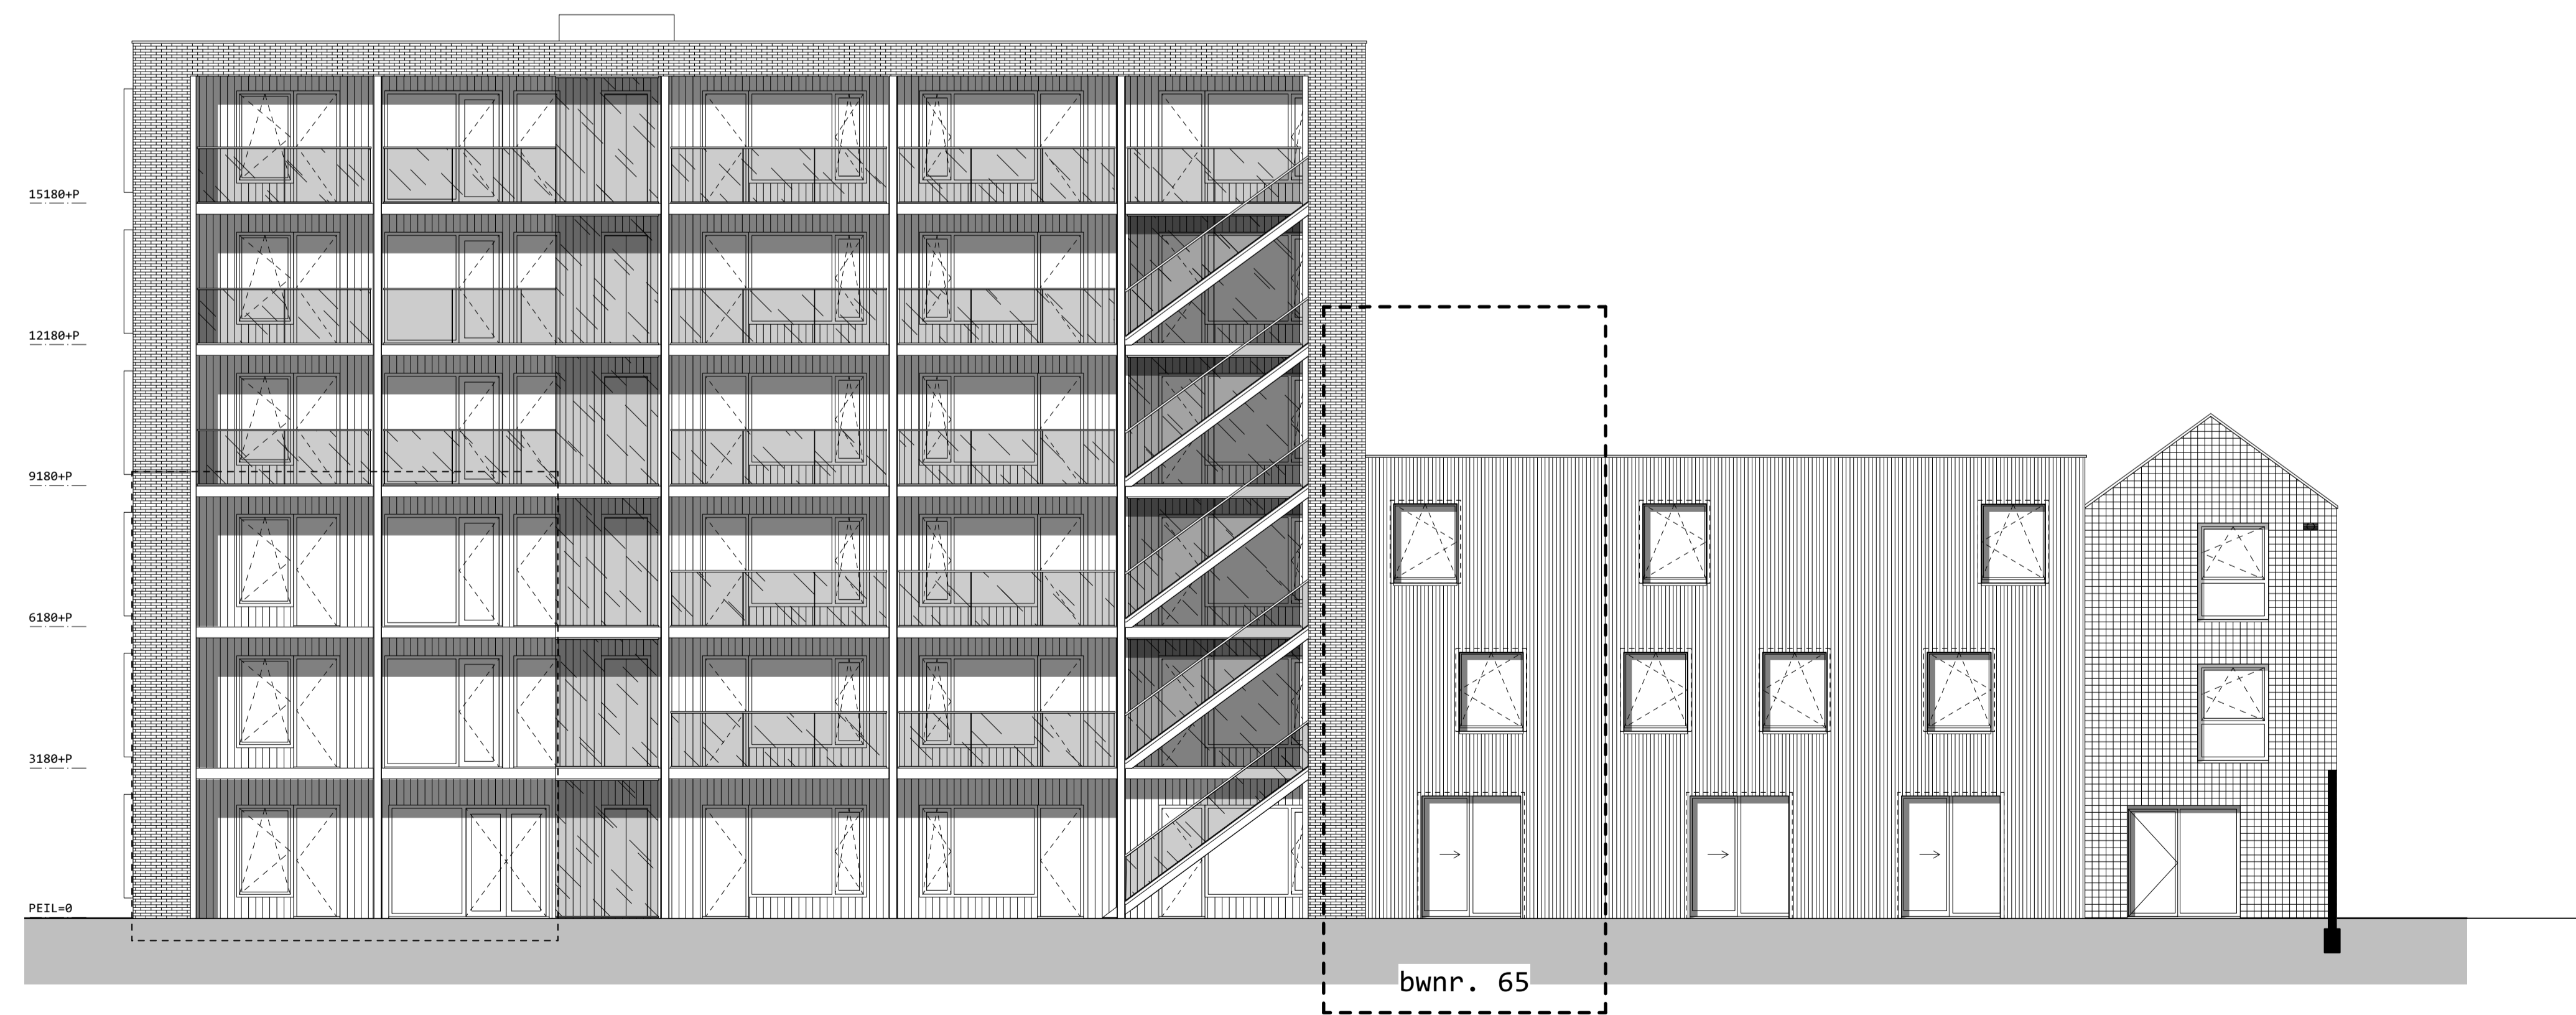

straatgevel

langsdoorsnede

tuingevel

situatie 1:1000

aannemer Aannemingsbedrijf
Gebr. BLOKLAND BV
architect Space Encounters

WISSELSPOOR, UTRECHT
gevels, doorsnede
bouwnummer 65

gewijzigd	-
datum	01 07 2019
schaal	1:100
formaat	A1
fase	Verkooptekeningen
status	definitief