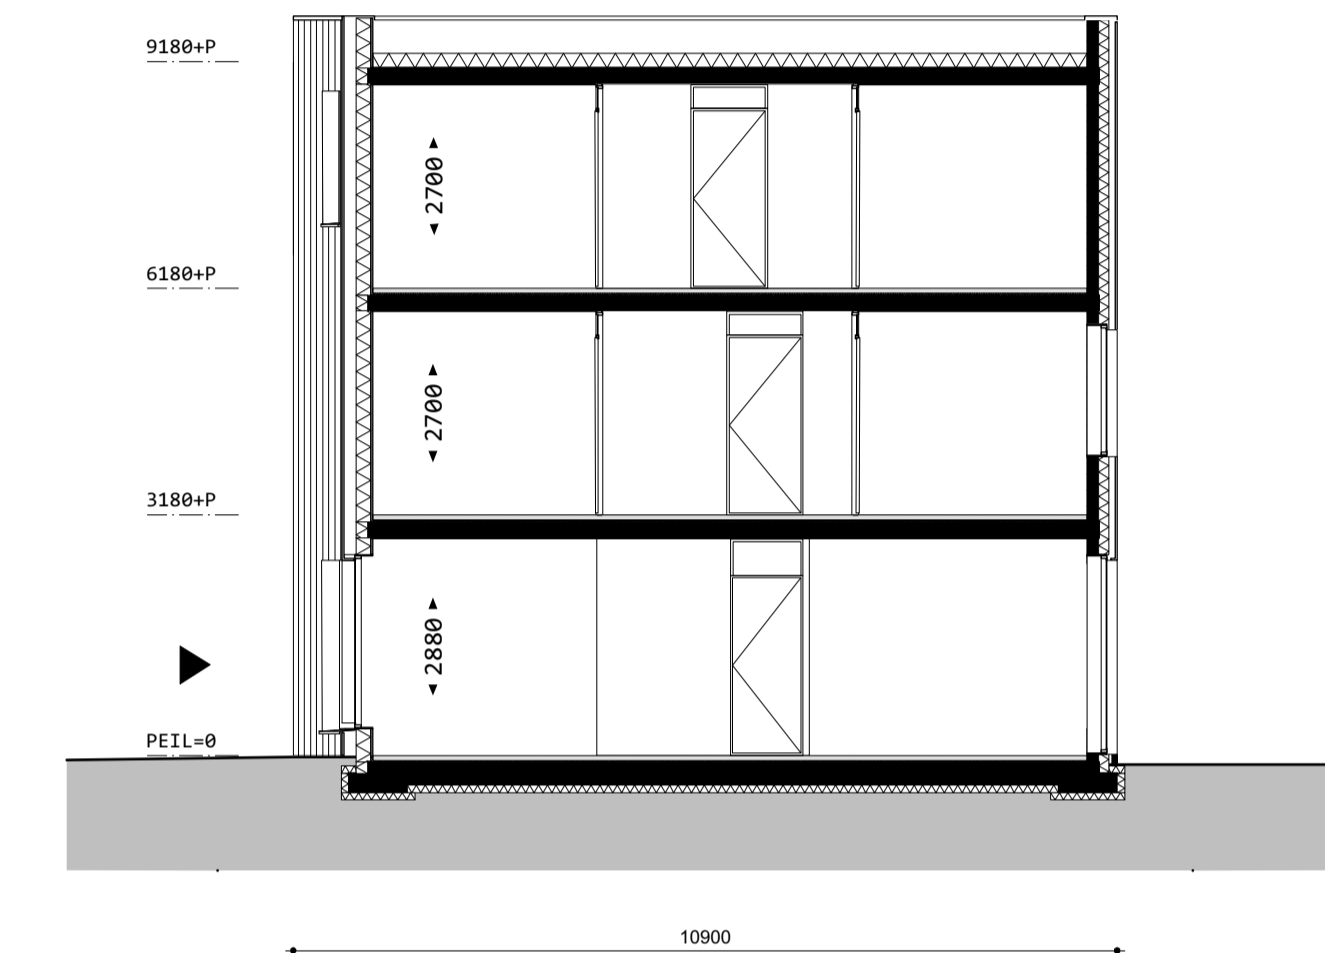

straatgevel

langsdoorsnede

tuingevel

situatie 1:1000

aannemer Aannemingsbedrijf
Gebr. BLOKLAND BV
architect Space Encounters

WISSELSPOOR, UTRECHT
gevels, doorsnede
bouwnummer 65

gewijzigd	-
datum	01 07 2019
schaal	1:100
formaat	A1
fase	Verkooptekeningen
status	definitief