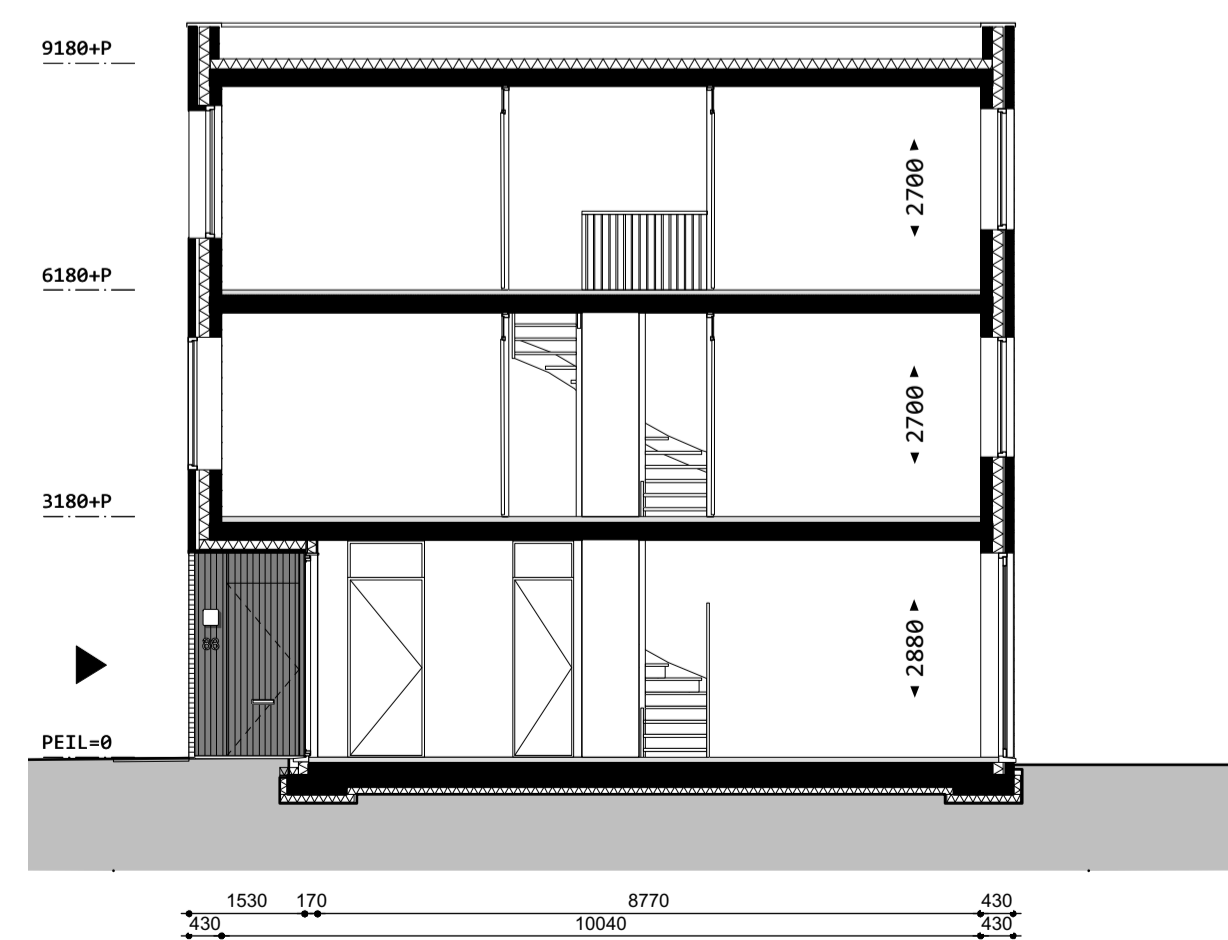

straatgevel

tuingevel

langsdoorsnede

situatie 1:1000