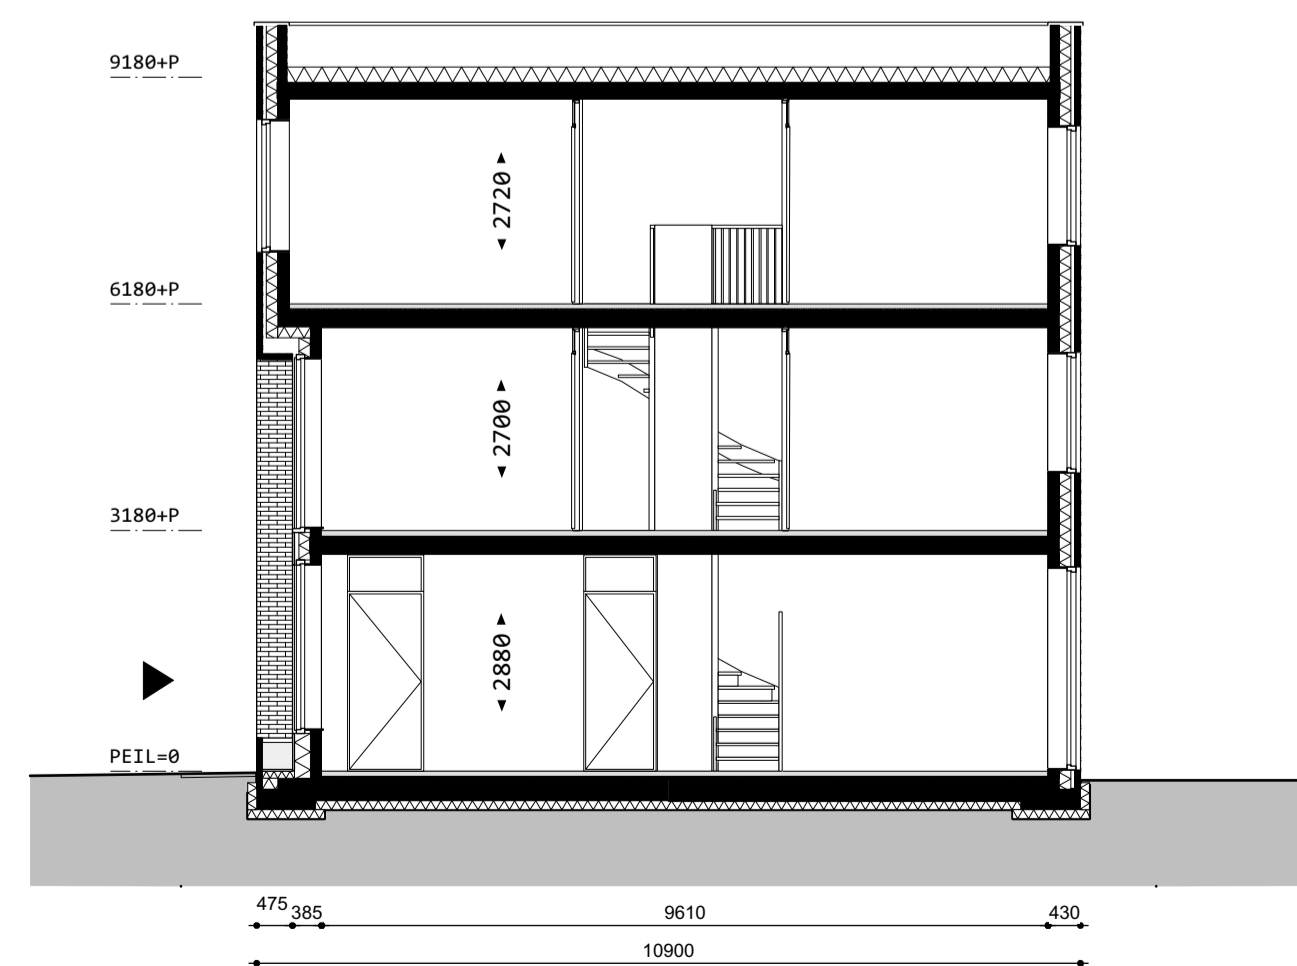

straatgevel

bwnr. 48

tuingevel

bwnr. 48

langsdoorsnede

situatie 1:1000