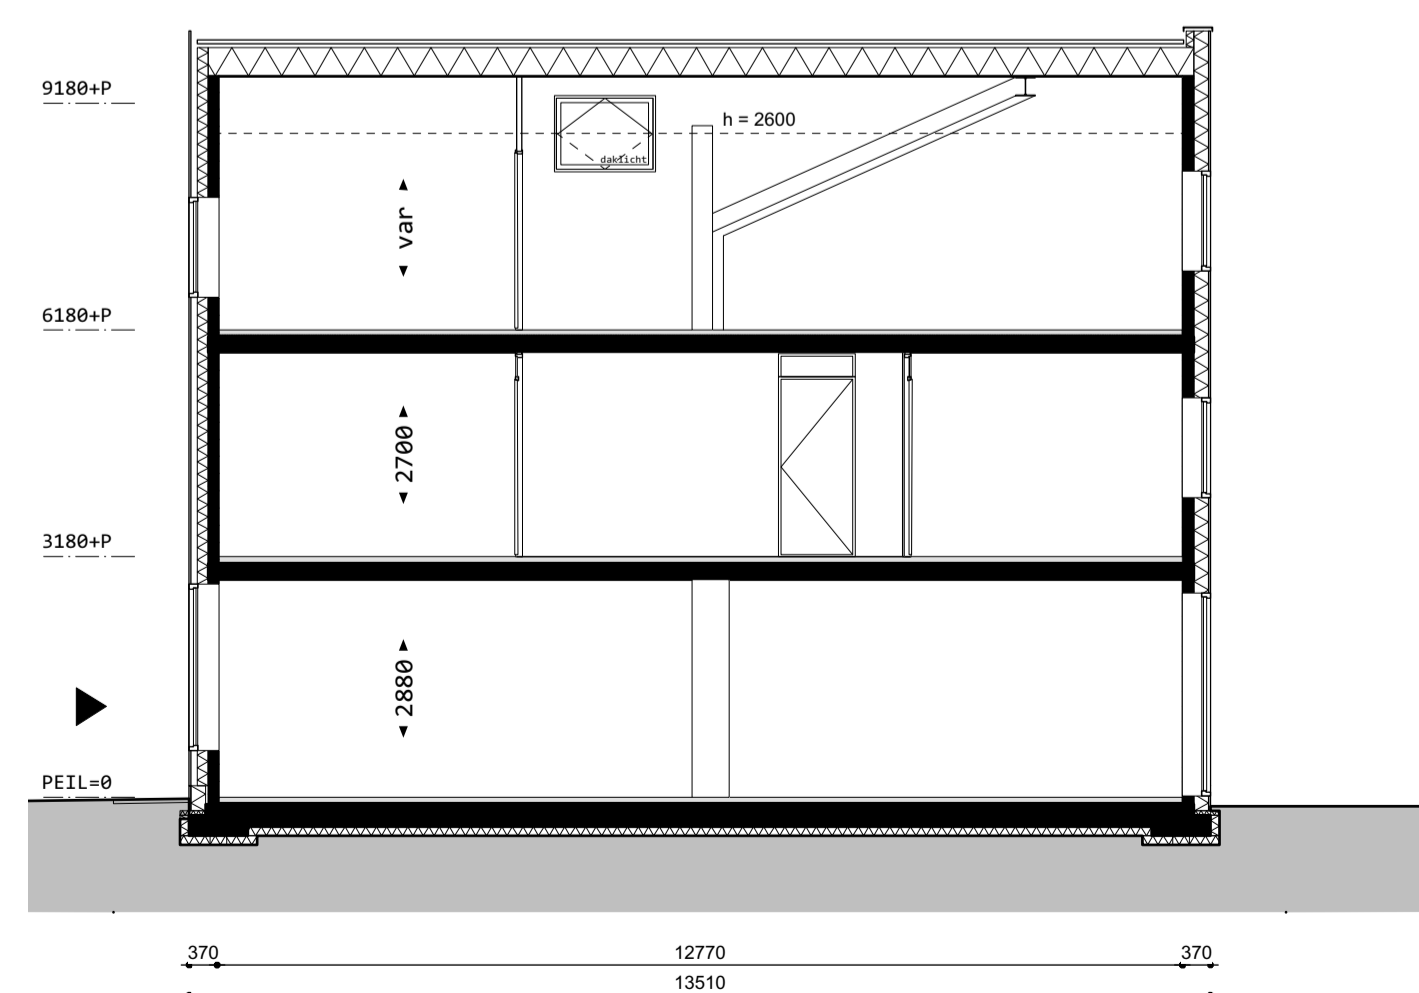

straatgevel

bwnr. 42

tuingevel

bwnr. 42

langsdoorsnede

dwarsdoorsnede

situatie 1:1000