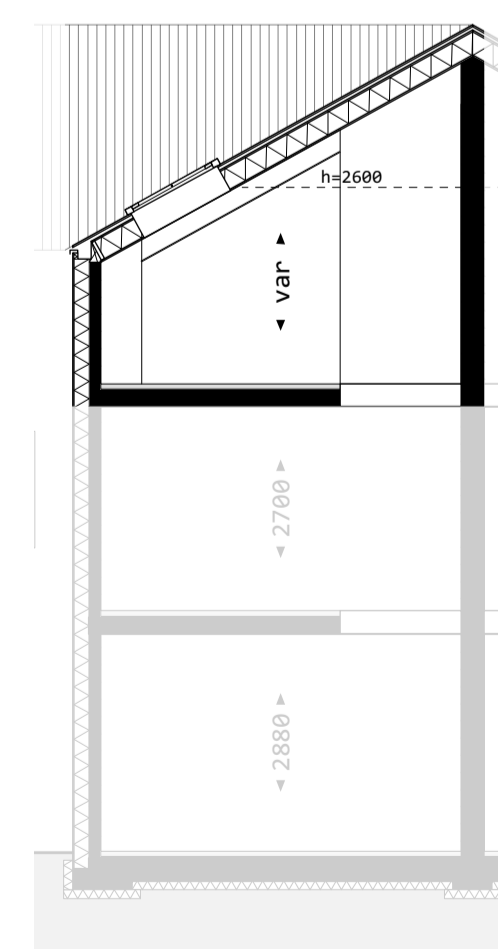

straatgevel

bwnr. 42

tuingevel

bwnr. 42

langsdoorsnede

dwarsdoorsnede

situatie 1:1000