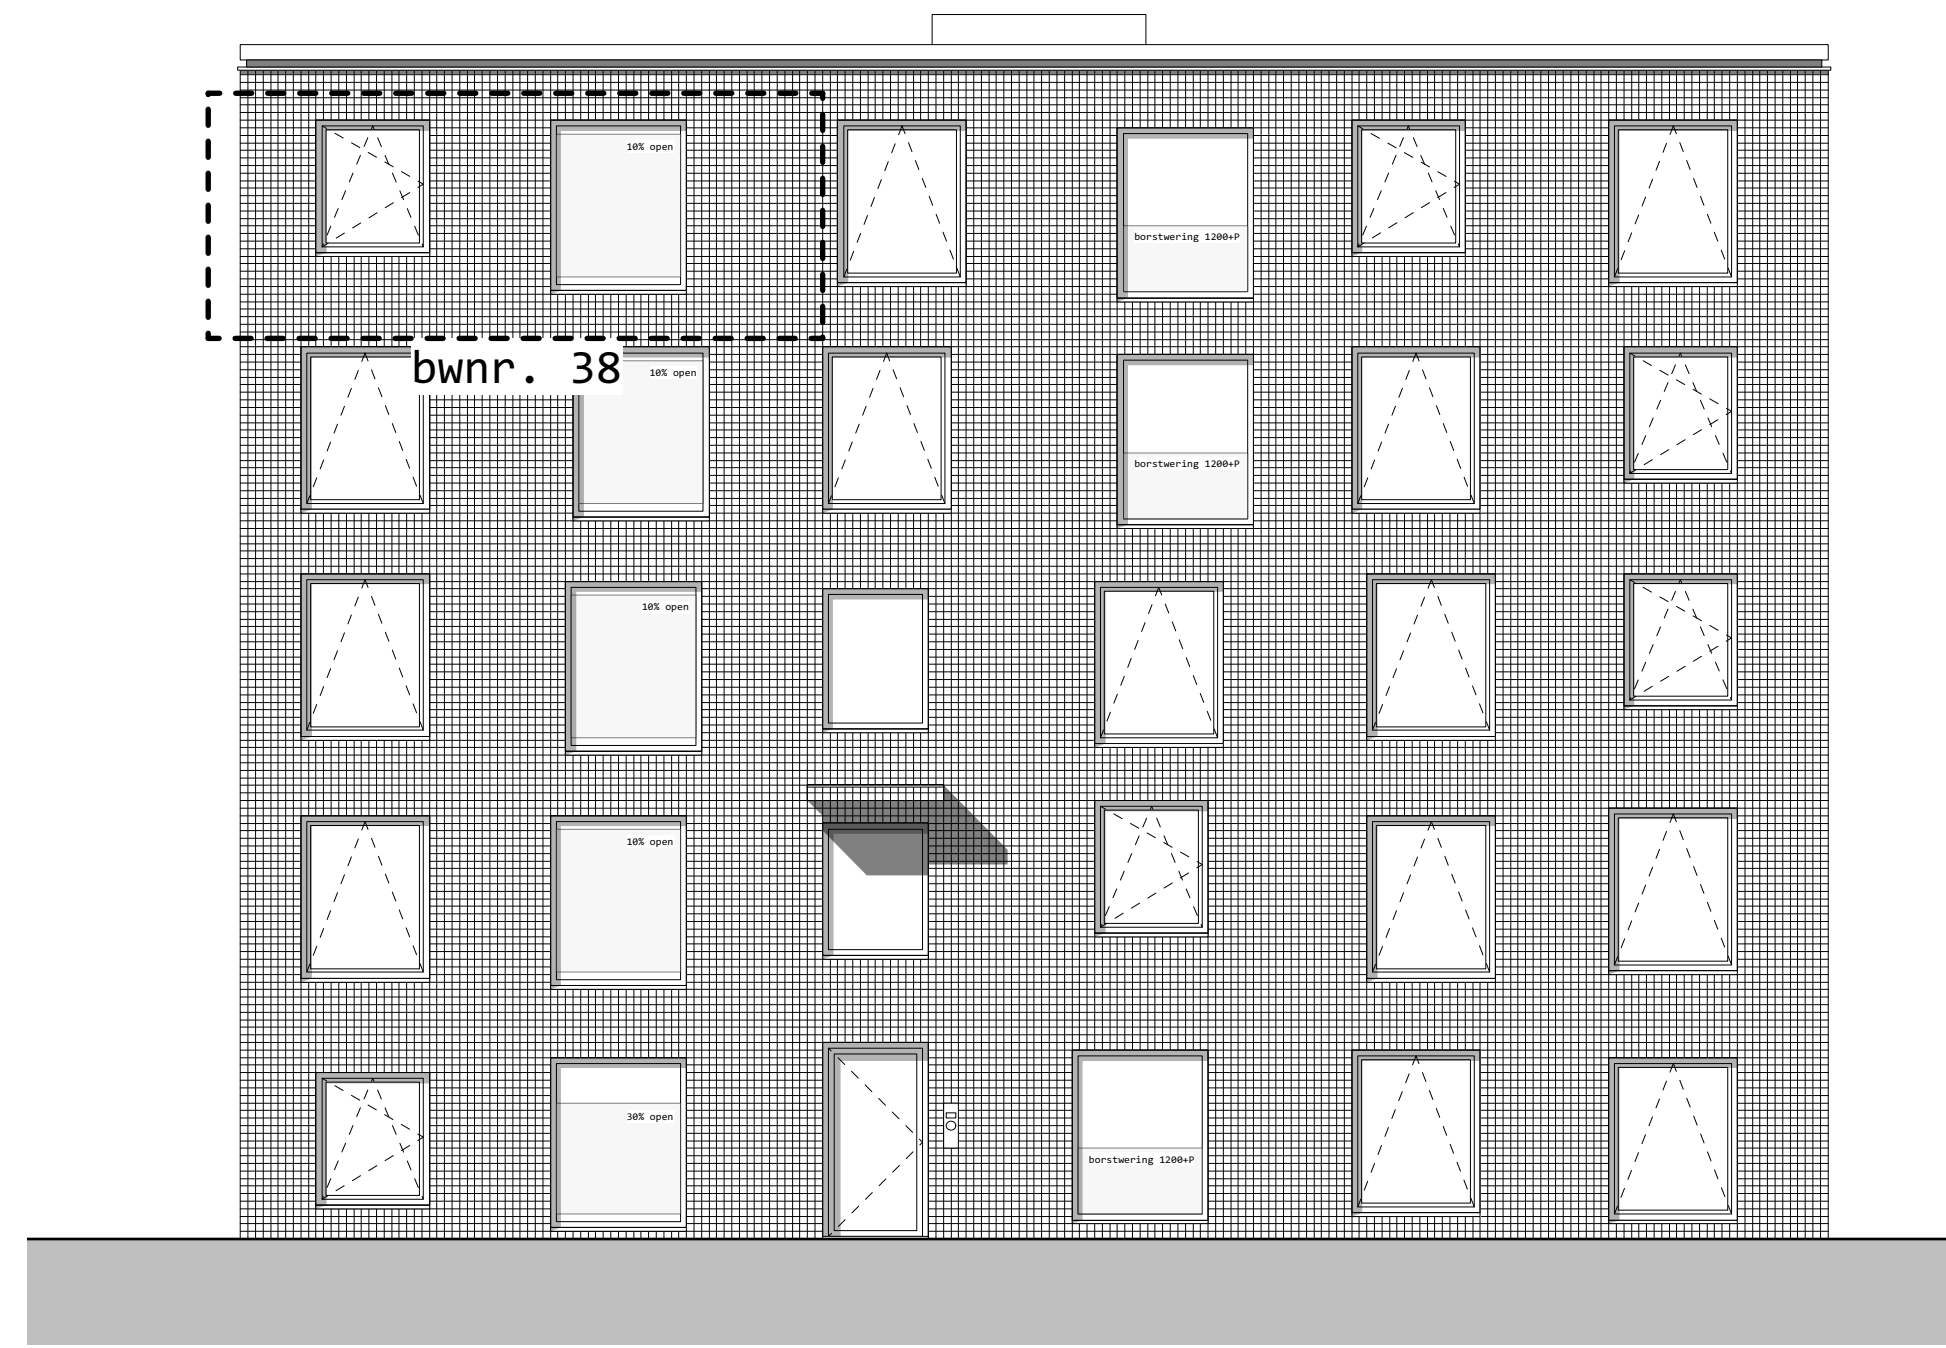

zuidwestgevel

zuidoostgevel

noordoostgevel

doorsnede

noordwestgevel

doorsnede

puien loggia

situatie 1:1000