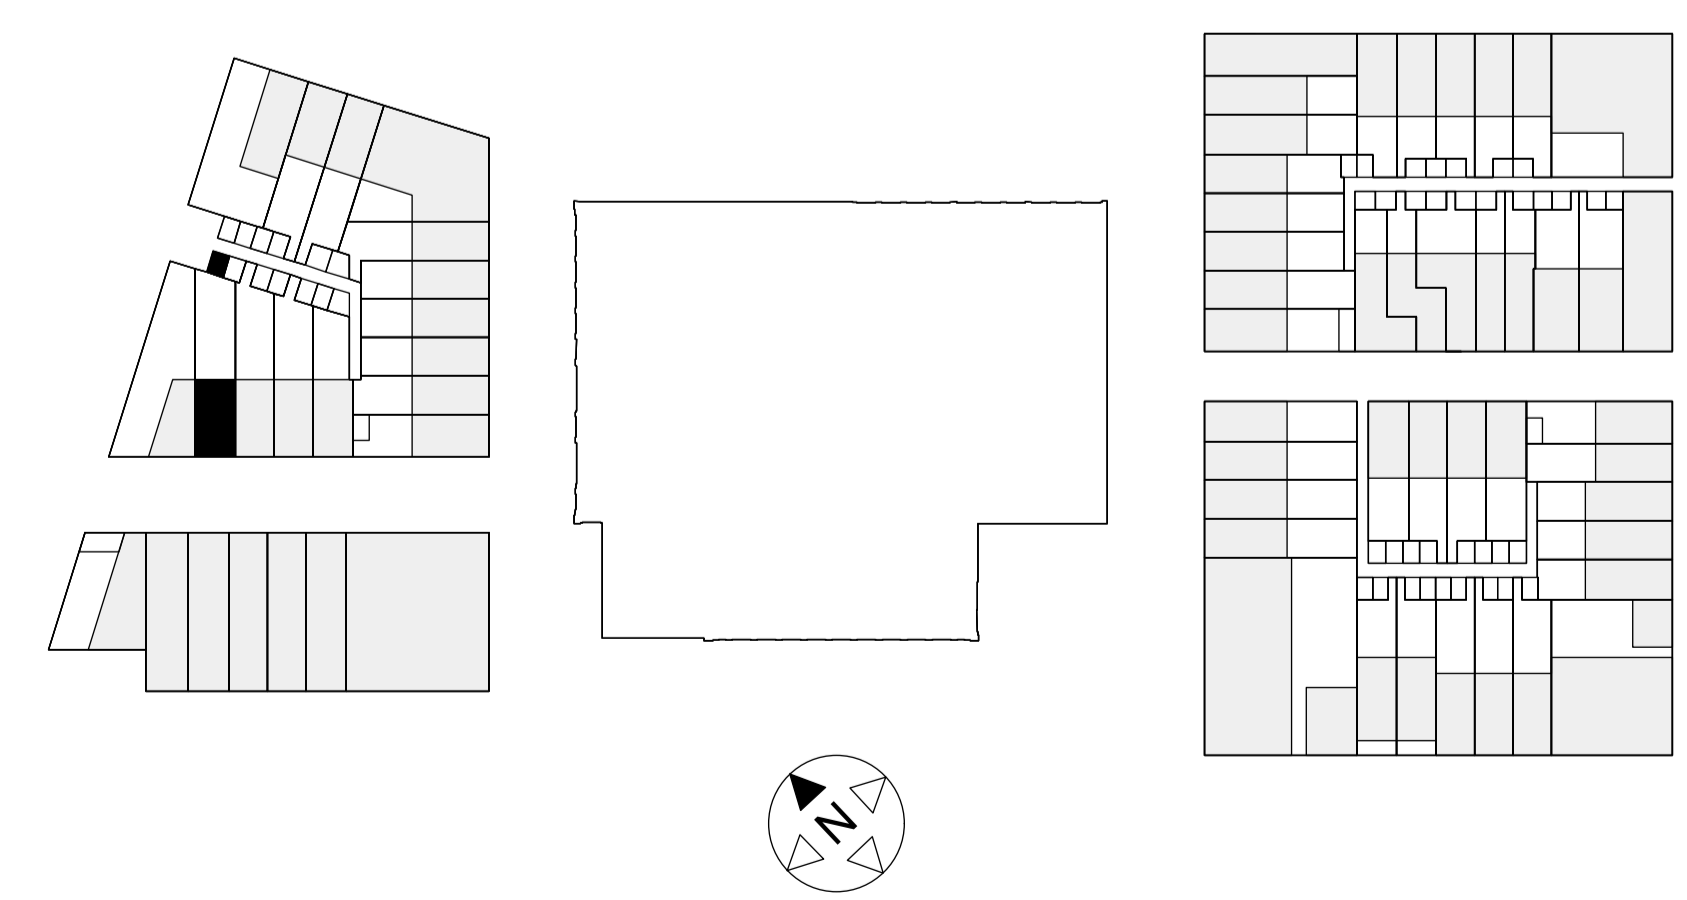

straatgevel

tuingevel

langsdoorsnede

situatie 1:1000

aannemer Aannemingsbedrijf  
 Gebr. BLOKLAND BV  
 architect Space Encounters  
**WISSELSPOOR, UTRECHT**  
 gevels, doorsnede  
 bouwnummer 17

gewijzigd	-
datum	01 07 2019
schaal	1:100
formaat	A1
fase	Verkooptekeningen
status	definitief