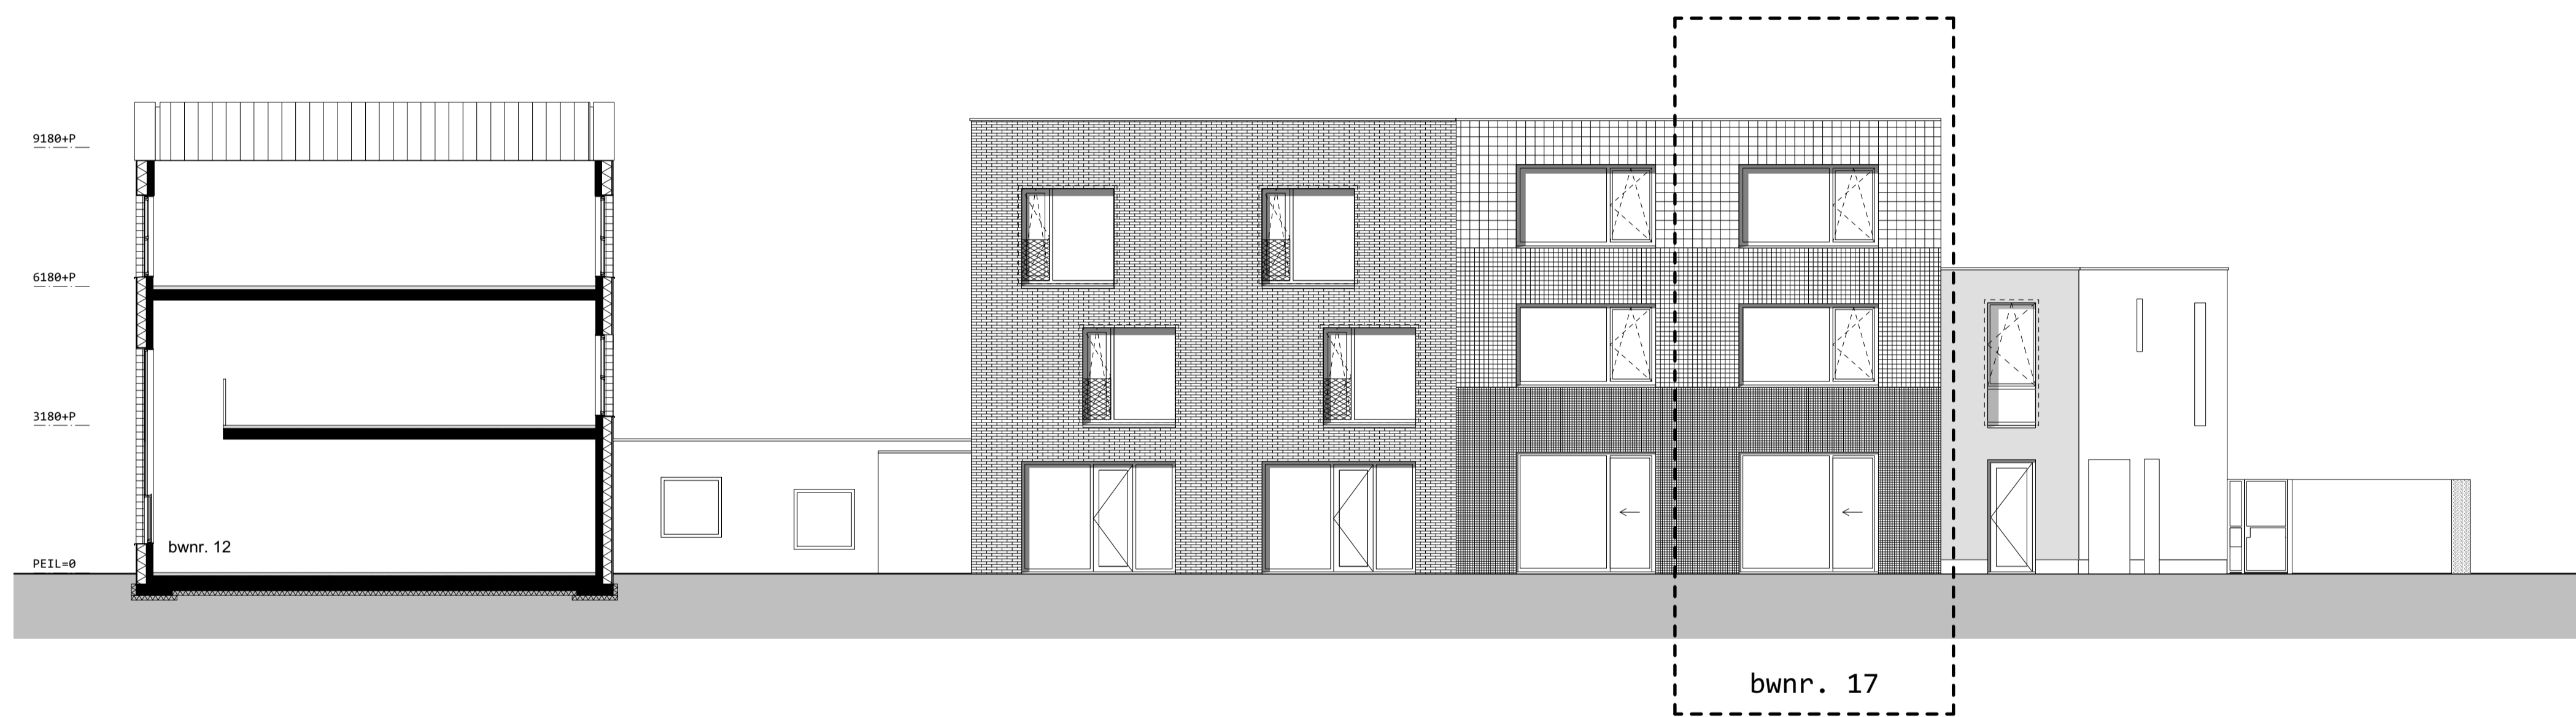

straatgevel

tuingevel

langsdoorsnede

situatie 1:1000

aannemer Aannemingsbedrijf  
 Gebr. BLOKLAND BV  
 architect Space Encounters  
**WISSELSPOOR, UTRECHT**  
 gevels, doorsnede  
 bouwnummer 17

gewijzigd	-
datum	01 07 2019
schaal	1:100
formaat	A1
fase	Verkooptekeningen
status	definitief