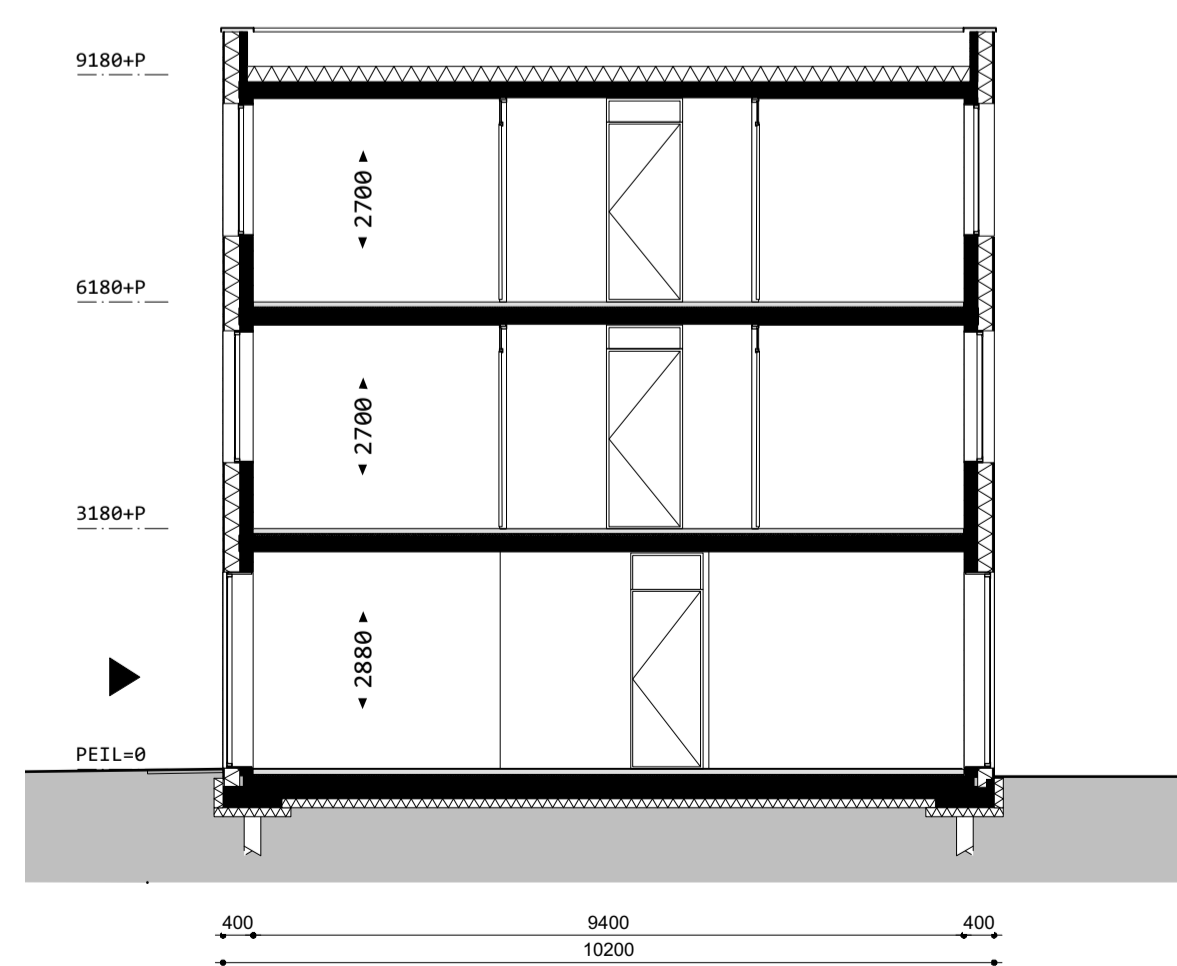

straatgevel

tuingevel

langsdoorsnede

situatie 1:1000

aannemer Aannemingsbedrijf  
 Gebr. BLOKLAND BV  
 architect Space Encounters  
**WISSELSPOOR, UTRECHT**  
 gevels, doorsnede  
 bouwnummer 17

gewijzigd	-
datum	01 07 2019
schaal	1:100
formaat	A1
fase	Verkooptekeningen
status	definitief