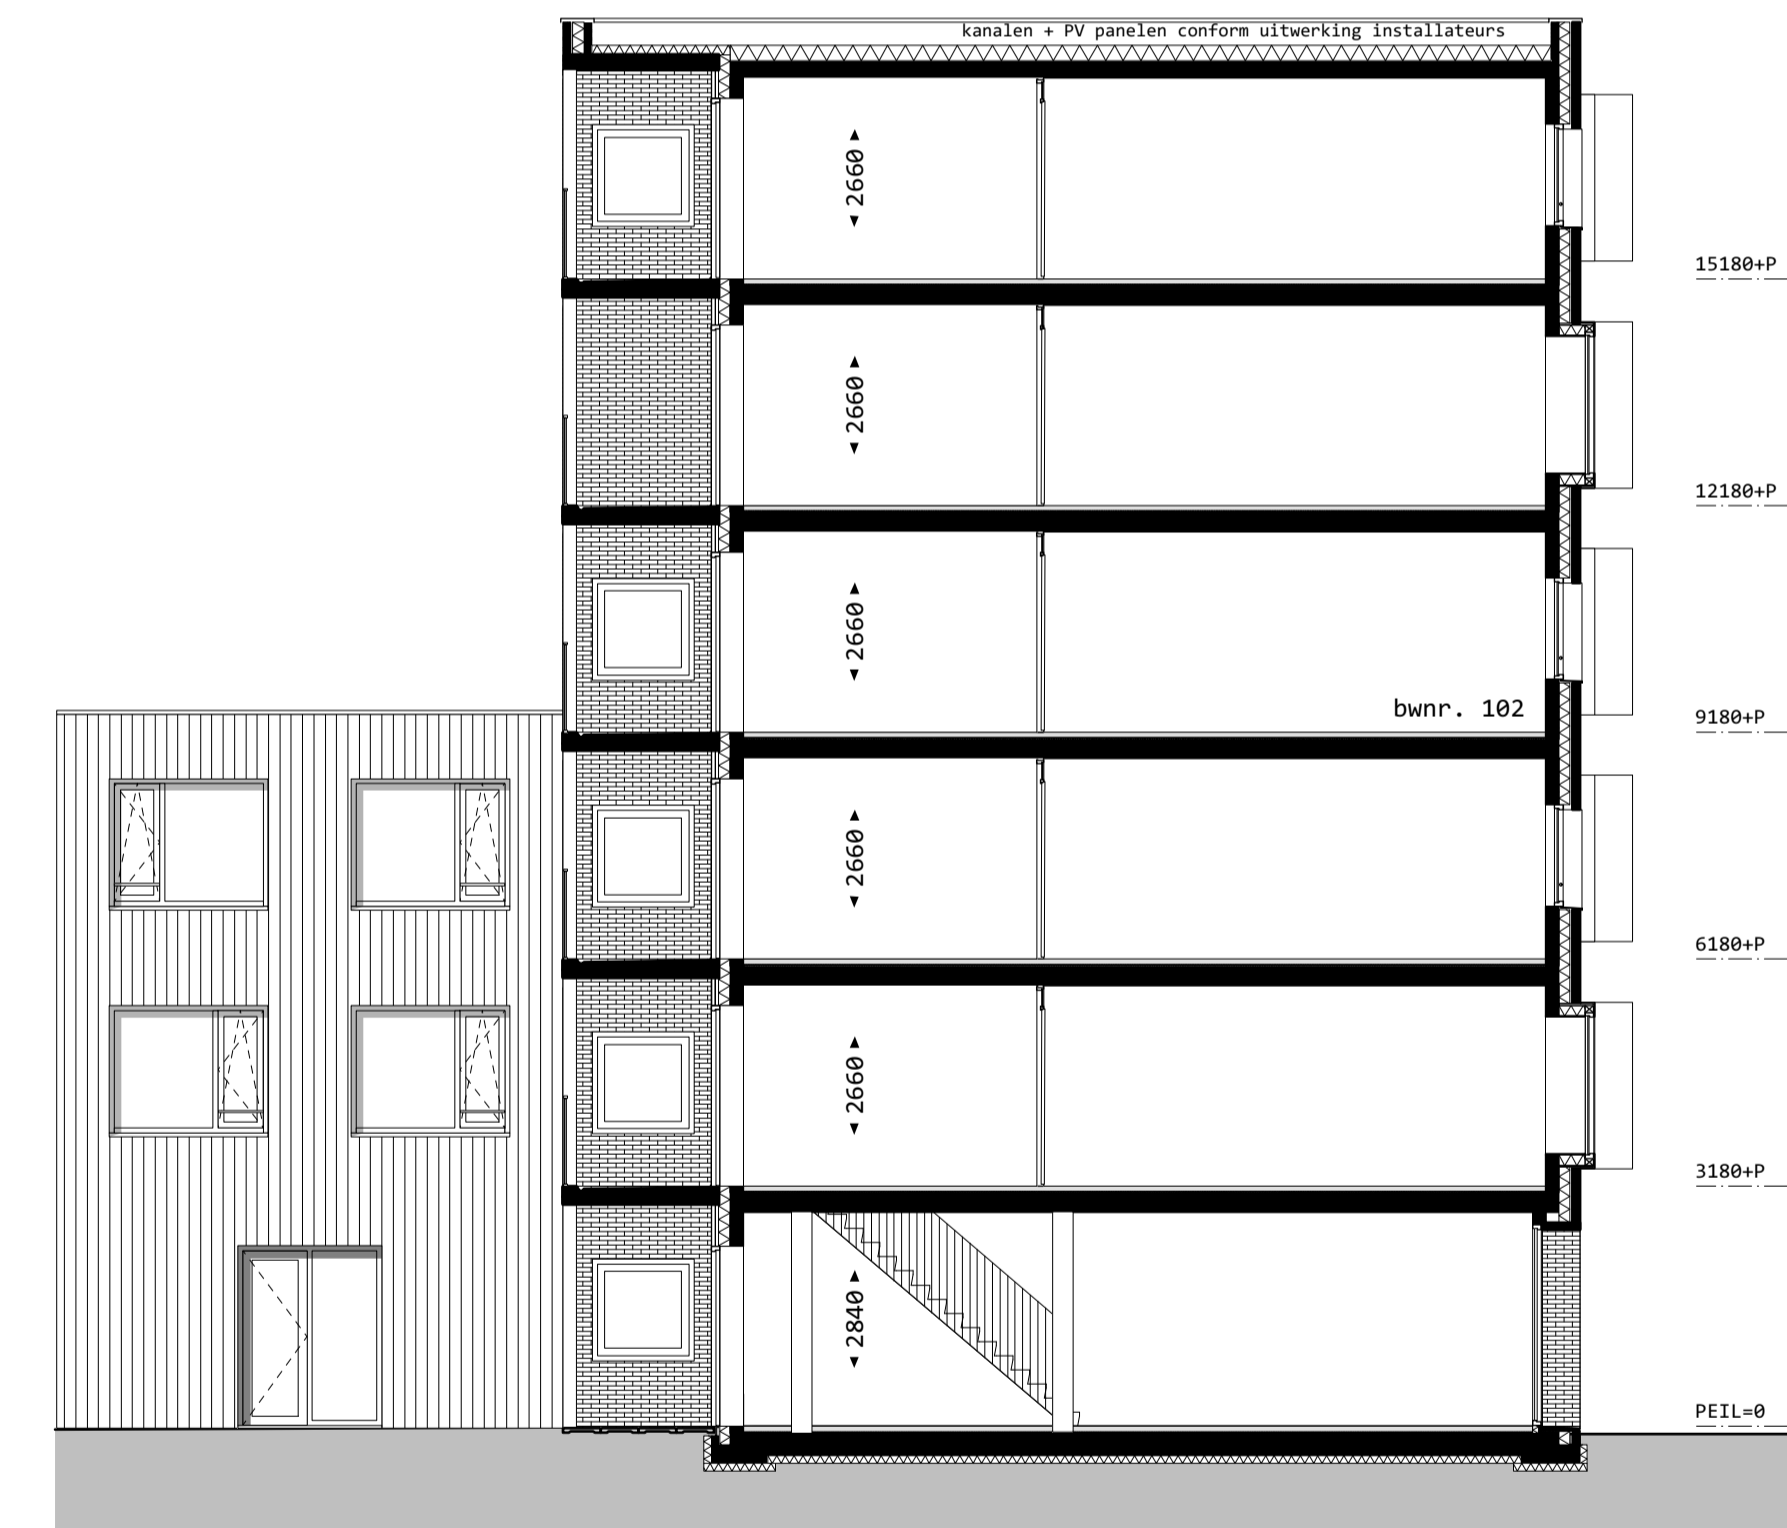

straatgevel

tuingevel

langsdoorsnede

situatie 1:1000