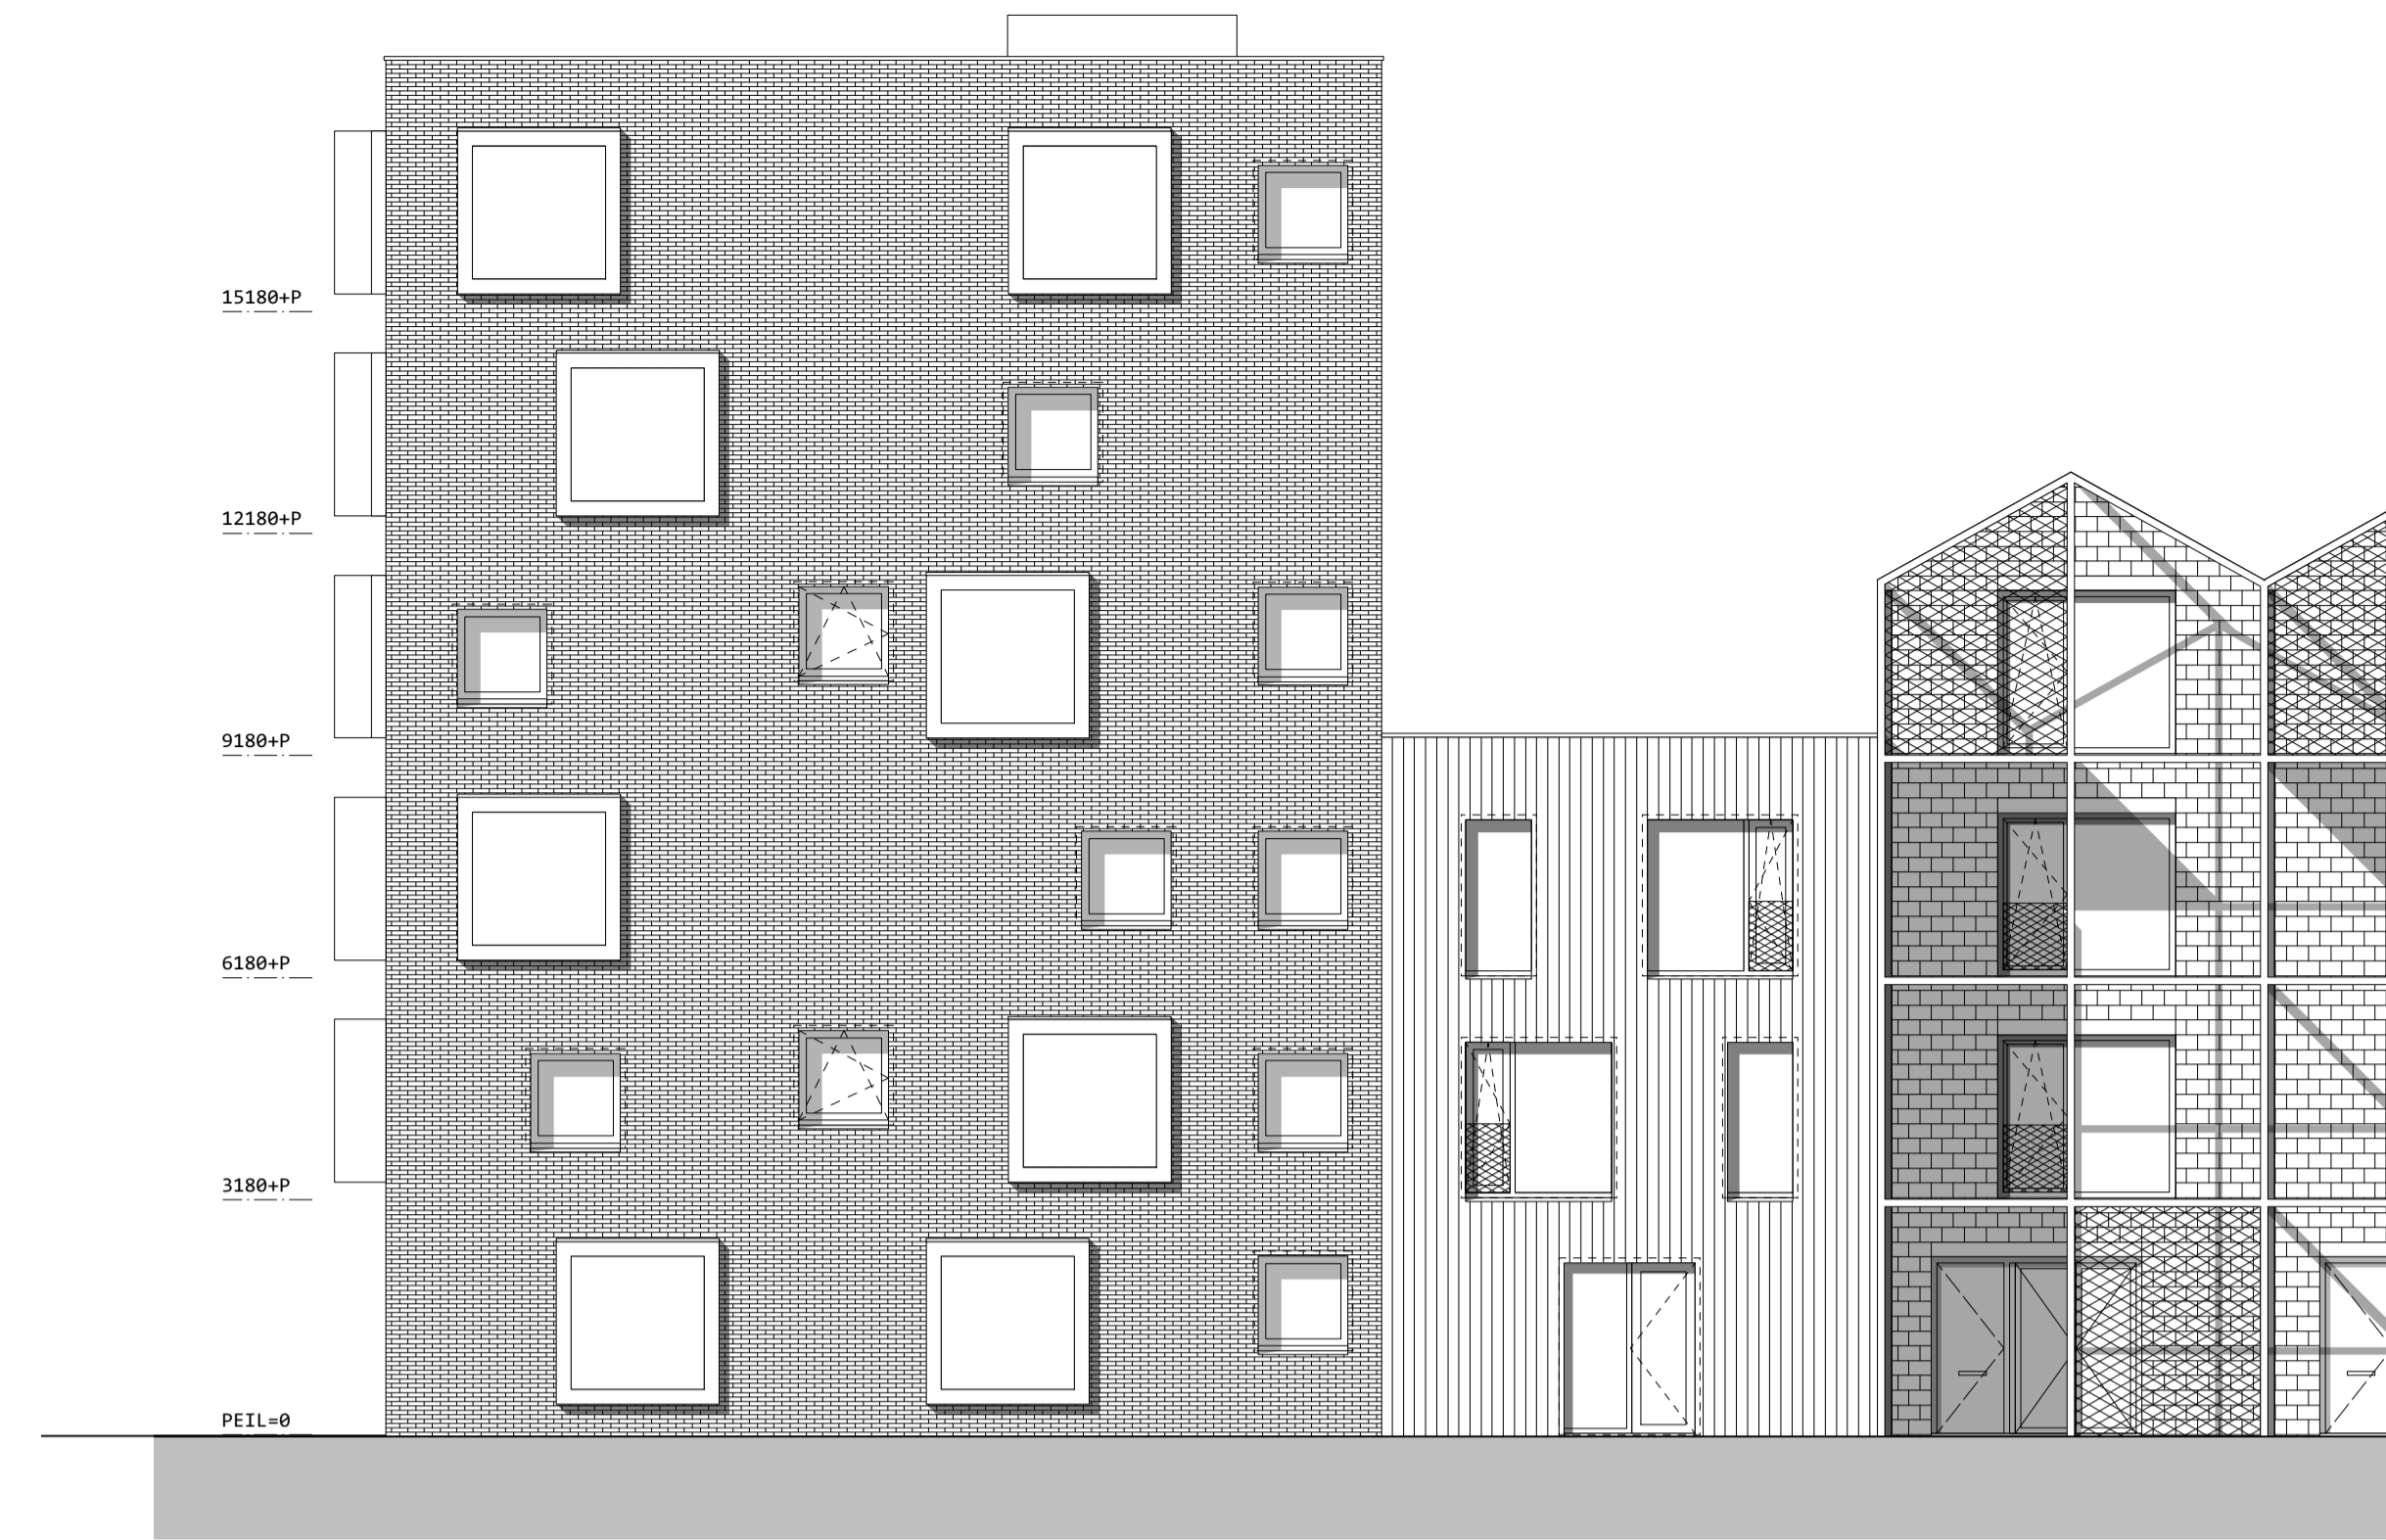

straatgevel

tuingevel

langsdoorsnede

situatie 1:1000