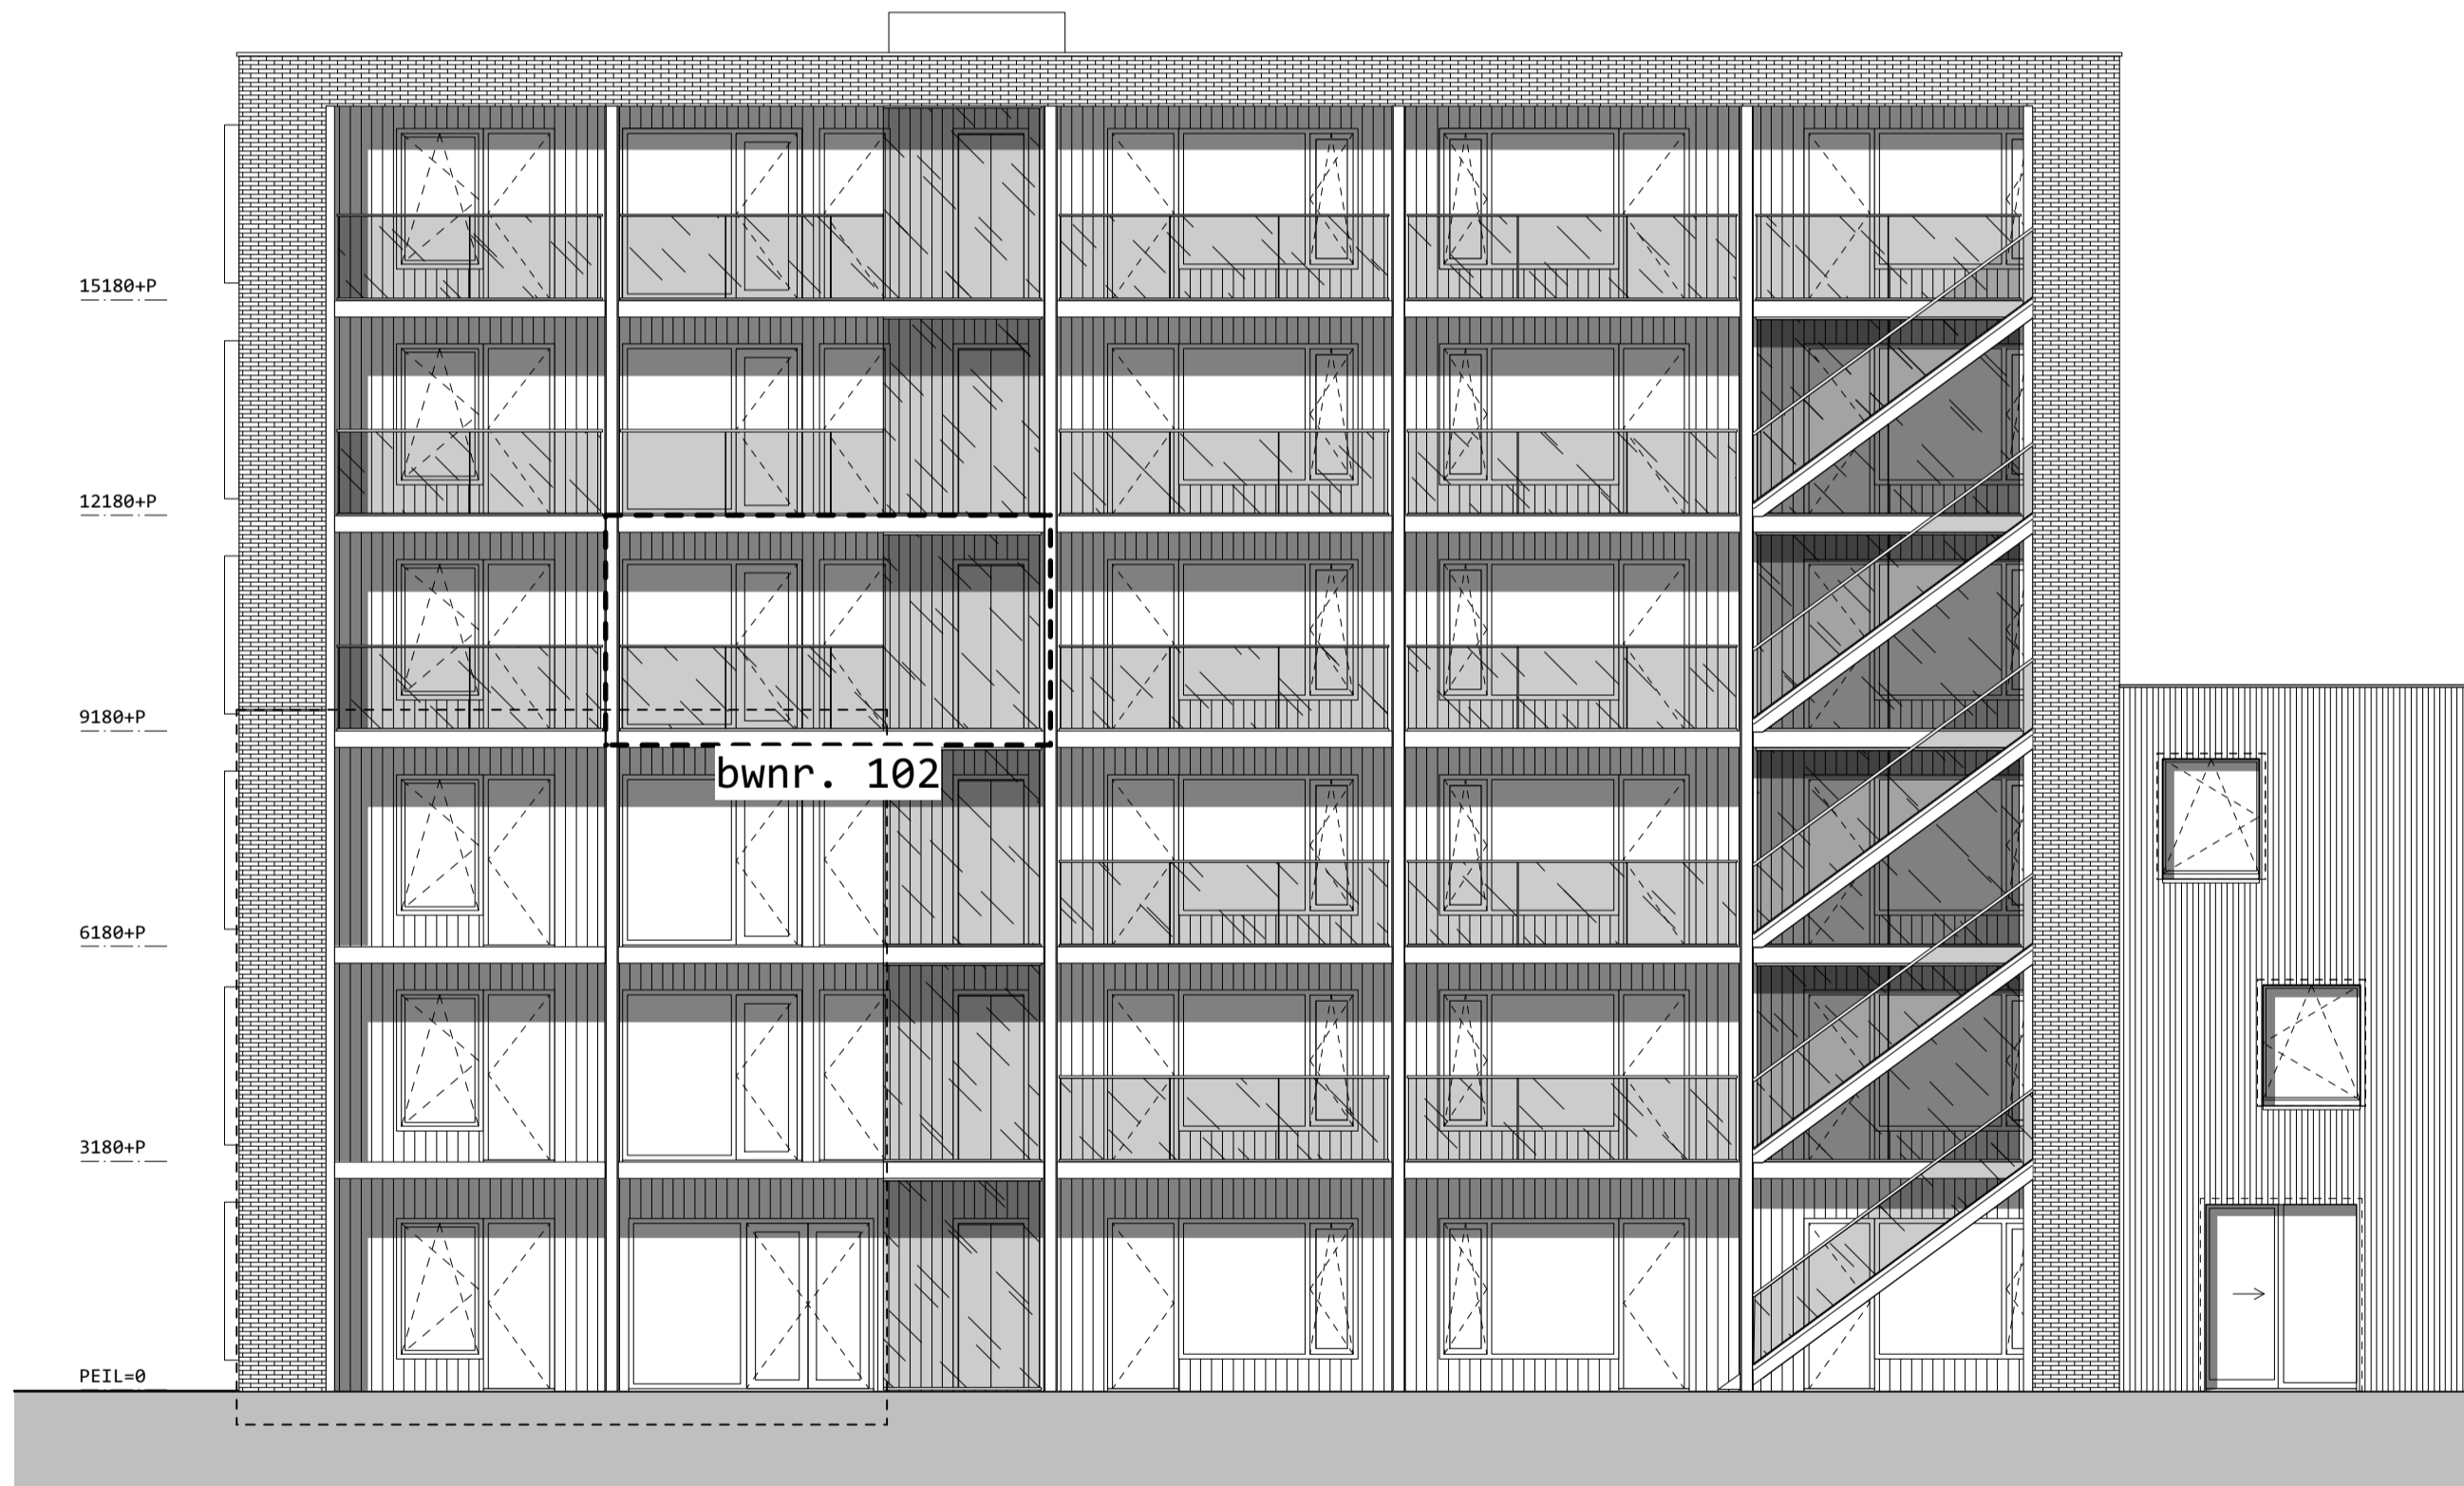

straatgevel

tuingevel

langsdoorsnede

situatie 1:1000